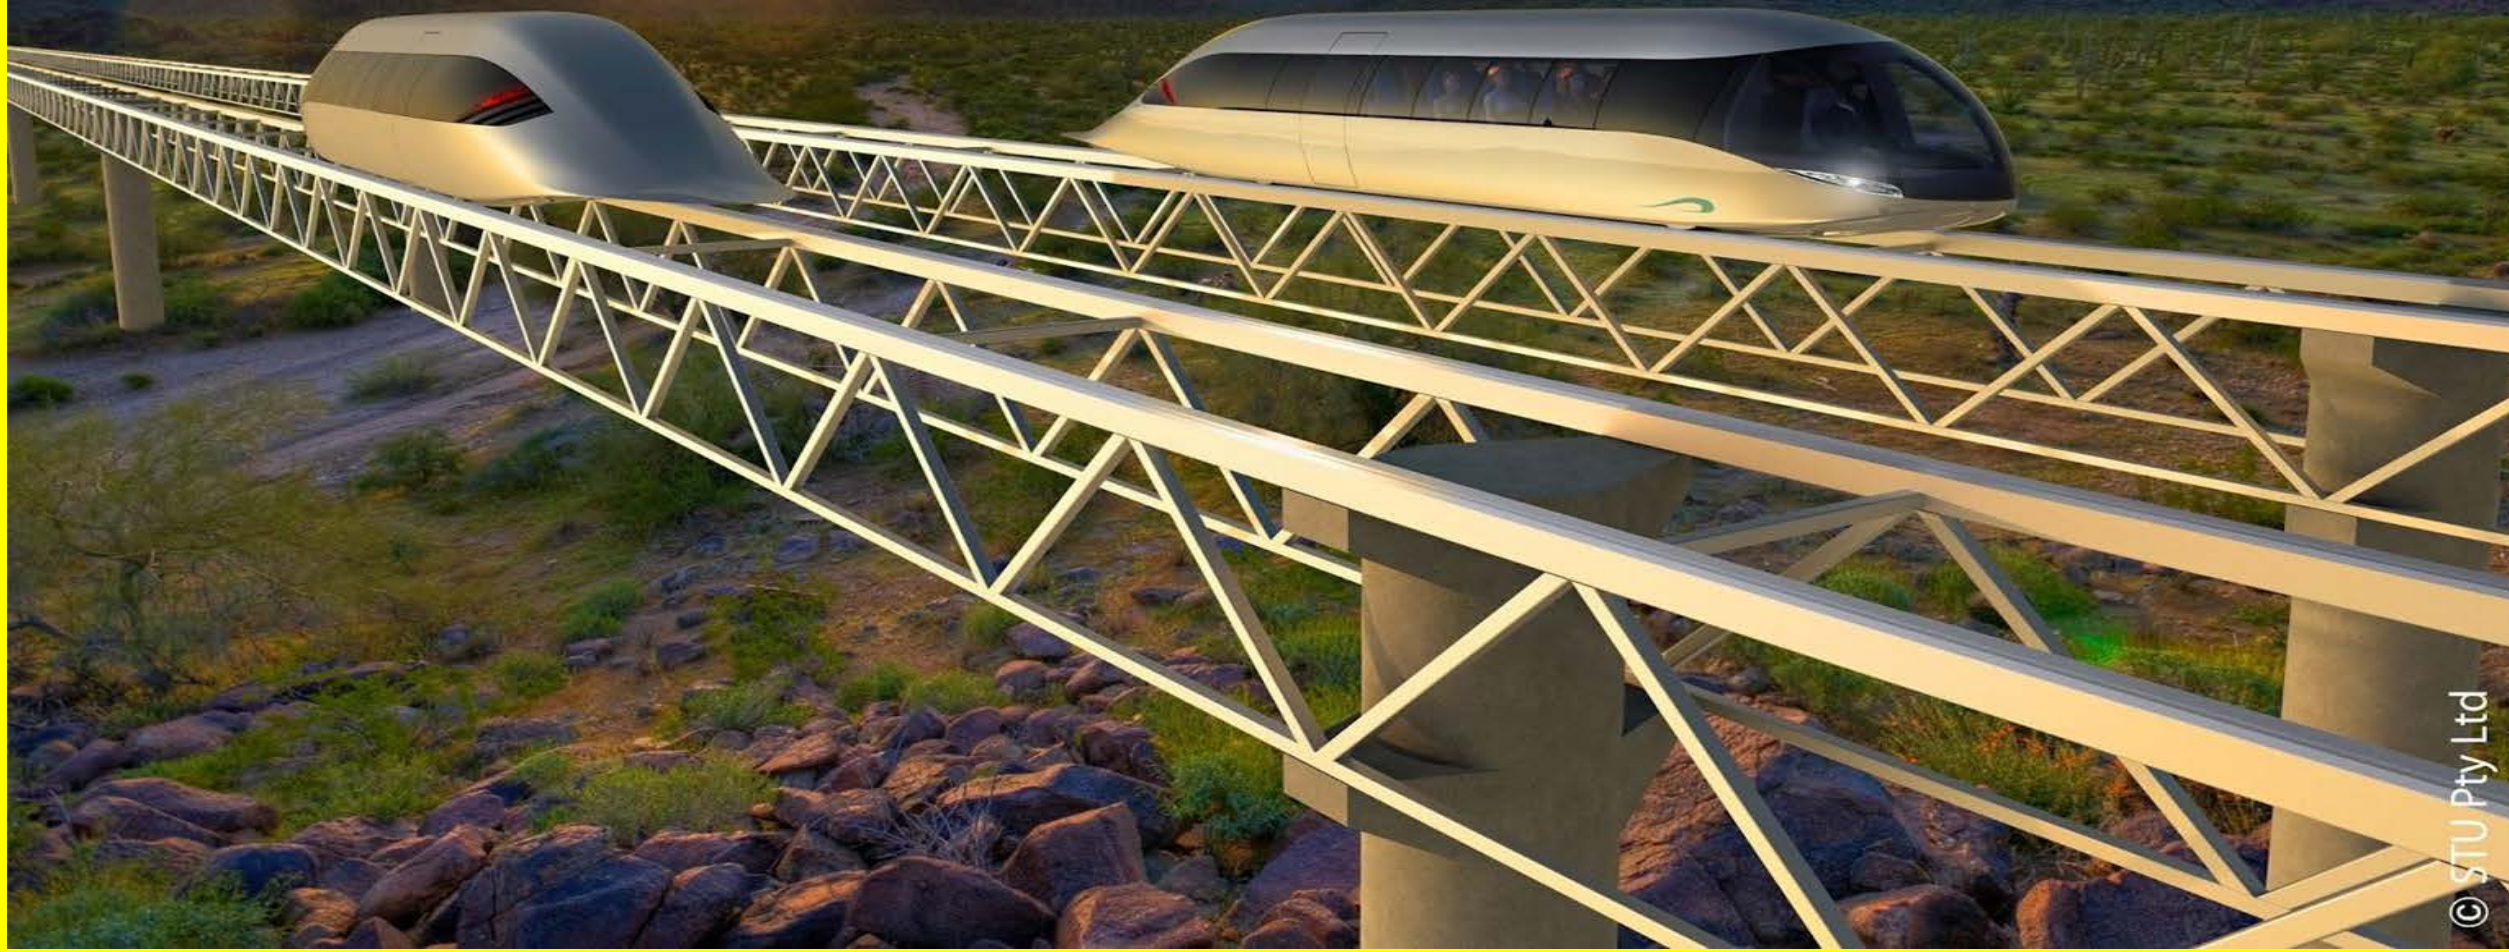

RSW TR İNVEST GROUP SUNAR: “ADRES PROJELER”

RSW TR
invest group

ADRES PROJELER

★ **SkyWay adres projeleri nereye yapılacak ve hangi güzergahlarda kurulacaktır?**

★ **Projenin yapıldığı yere katkıları neler olacaktır?**

Bu büyük kampüslerde yaklaşık 30 bin öğrenci eğitim almaktadır.

PALANDÖKEN KAYAK MERKEZİ

Kayak sezonu Ekim ayı sonunda açılıyor, Aralık ayında zirveye ulaşıyor. Mayıs ayında ise Palandöken'de kayak sezonu sona eriyor. Palandöken kayak merkezi 22 piste sahip ve bünyesinde 30 bin kişiyi barındırabilecek kapasiteye sahiptir.

25. Dünya Üniversiteler Kış Oyunları Erzurum 2011

25th Winter Universiade Erzurum 2011

ERZURUM 2011
Dünya Üniversiteler
Kış Oyunları

- **21.yy başından itibaren kış sporlarının merkezidir.**
- **XXV. Kış Olimpiyatlarına ev sahipliği yaptı.**
- **3185 metre yüksekliğindedir ve Türkiye'nin en yüksek noktalarından biridir.**