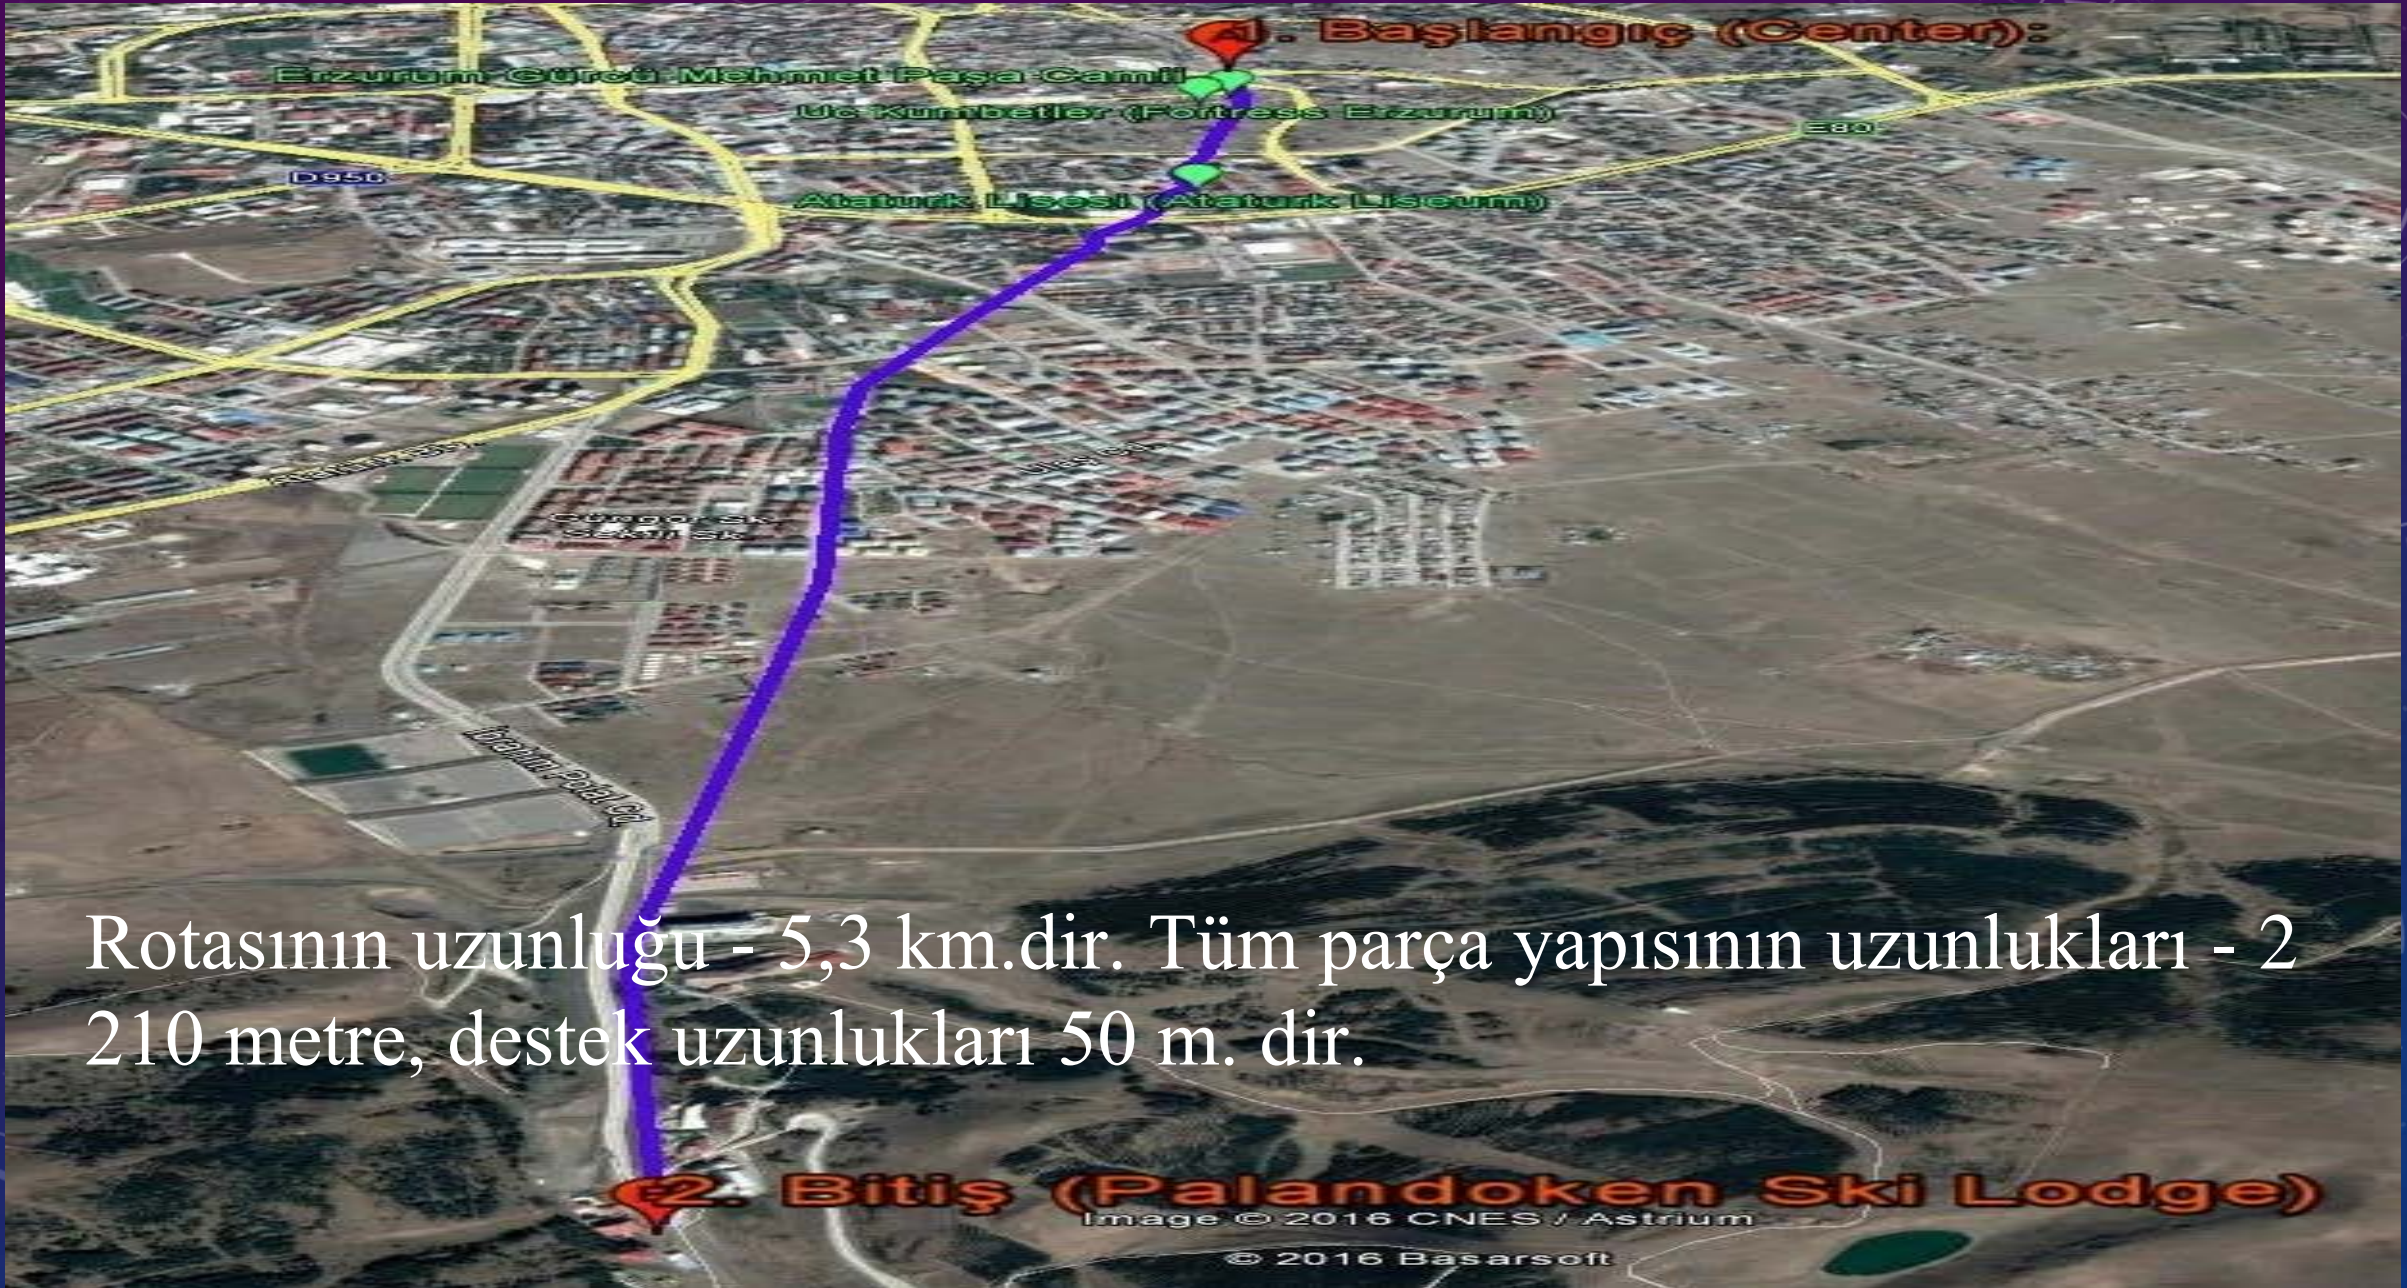

I

Tüm mevcut ulaşım sistemlerine kıyasla çok daha ekonomik, daha çevreci ve daha güvenli bir taşıma sistemi olan SkyWay'in Erzurum şehir merkezinden Palandöken Kayak Merkezi'ne kurulumu teklif edilmiştir.

Palandöken (Palandöken tur.) -
Erzurum'dan 5 km uzaklıkta
Türkiye'nin gelişmekte olan turizm ve
kayak merkezidir.

Kayak tesisine otobüs, taksi veya bireysel olarak havaalanından Palandöken'e özel ulaşım sağlanabilir. Fakat bu oldukça pahalı bir seçenektir. 1-3 kişi için gidiş dönüş ücreti yaklaşık 240 TL (yaklaşık 65 \$)'dir. Erzurum havaalanından Palandöken'e olan uzaklık 14 km'dir.

Güzergah, Erzurum şehir merkezi Tebrizkarı beldesinden, yeni alışveriş merkezinin inşa edildiği yerde başlar. Rotanın son noktası Palandöken kayak merkezi beş yıldızlı otelin olduğu yerdir. Otelin etrafında kayak ve snowboard için dağa doğrudan giden güzergah vardır. Rota herhangi bir duraksama olmadan başlangıç noktasından bitiş noktasına geçmektedir.