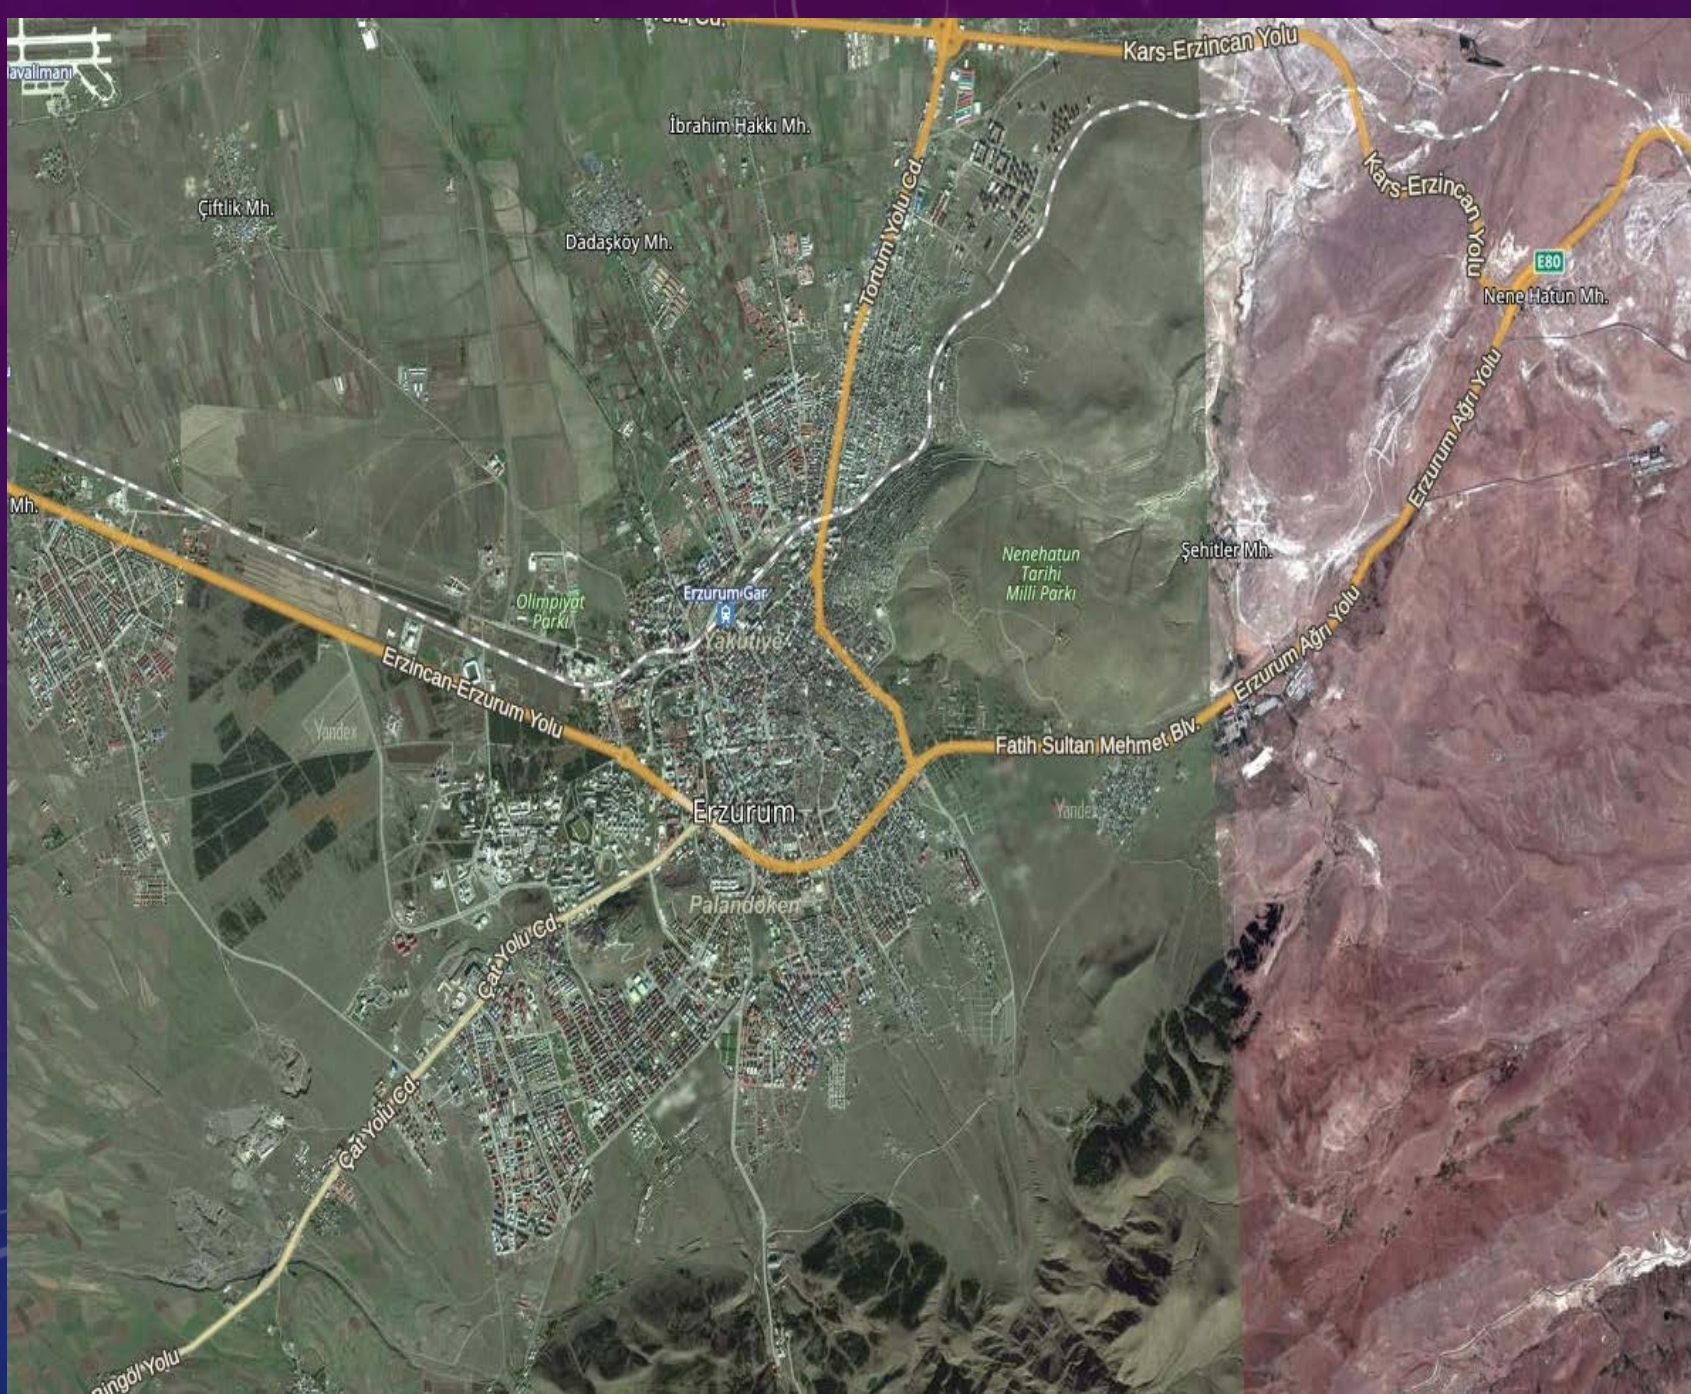

UNİBİKE GÜZERGAHININ PLANLANDIĞI ALAN