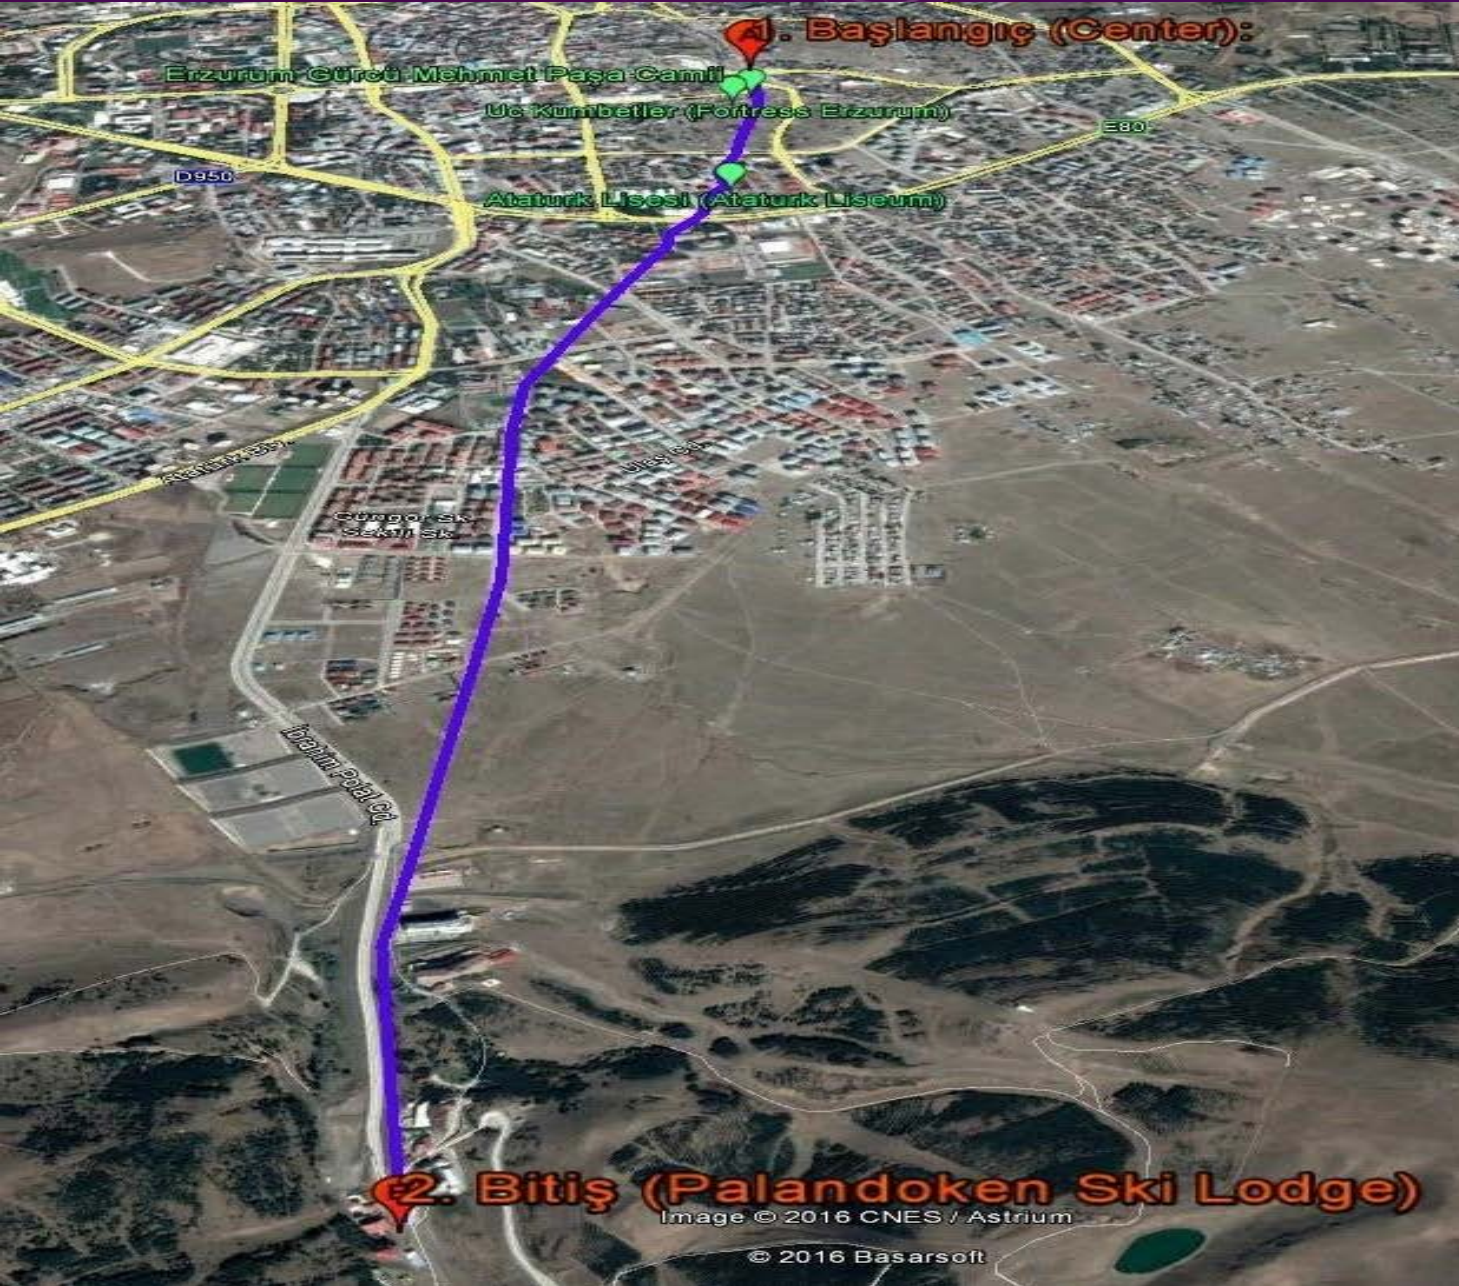

I

Tüm mevcut ulaşım sistemlerine kıyasla çok daha ekonomik, daha çevreci ve daha güvenli bir taşıma sistemi olan SkyWay'in Erzurum şehir merkezinden Palandöken Kayak Merkezi'ne kurulumu teklif edilmiştir.

Palandöken (Palandöken tur.) -
Erzurum'dan 5 km uzaklıkta
Türkiye'nin gelişmekte olan turizm ve
kayak merkezidir.

Kayak tesisine otobüs, taksi veya bireysel olarak havaalanından Palandöken'e özel ulaşım sağlanabilir. Fakat bu oldukça pahalı bir seçenektir. 1-3 kişi için gidiş dönüş ücreti yaklaşık 240 TL (yaklaşık 65 \$)'dir. Erzurum havaalanından Palandöken'e olan uzaklık 14 km'dir.

Güzergah, Erzurum şehir merkezi Tebrizkarı beldesinden, yeni alışveriş merkezinin inşa edildiği yerde başlar. Rotanın son noktası Palandöken kayak merkezi beş yıldızlı otelin olduğu yerdir. Otelin etrafında kayak ve snowboard için dağa doğrudan giden güzergah vardır. Rota herhangi bir duraksama olmadan başlangıç noktasından bitiş noktasına geçmektedir.