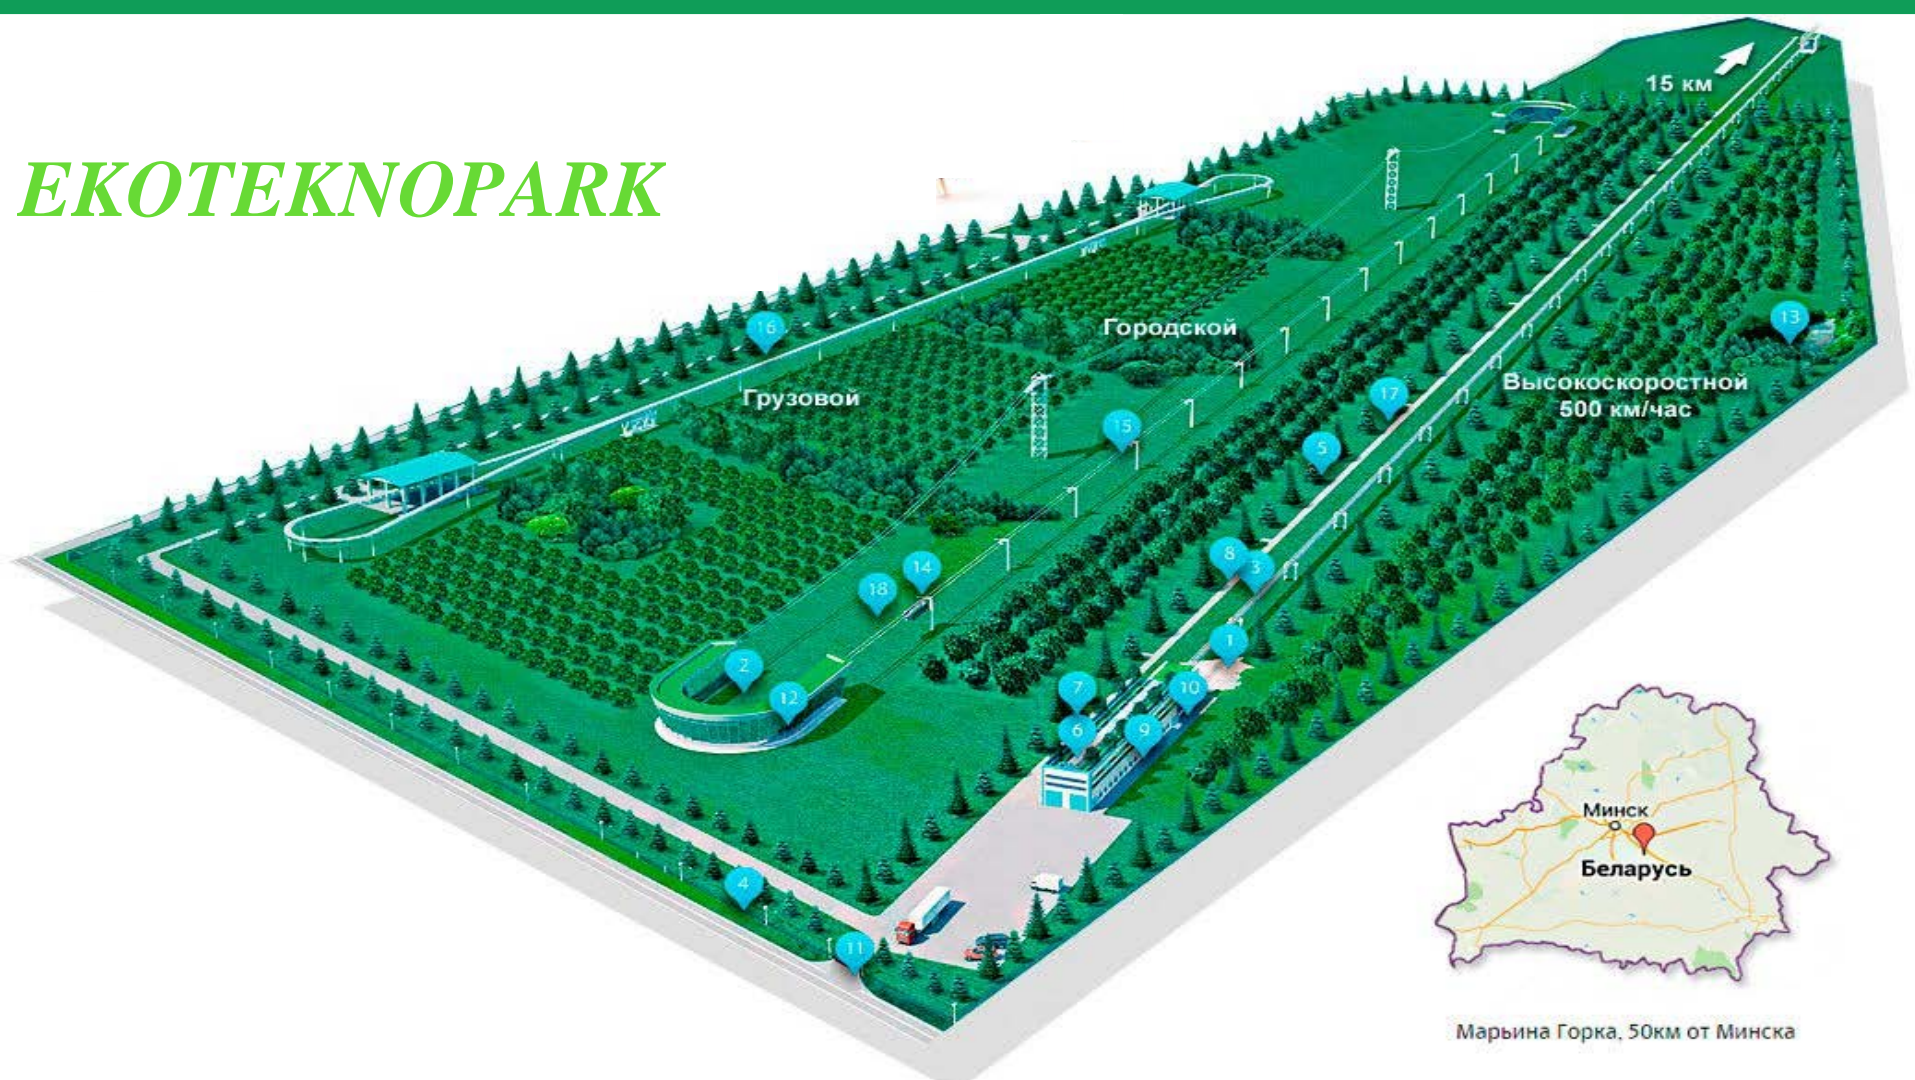

## EL KALIBI «SKYWAY TARİHİNDE YERİNİ AL»

*Bizim tarihimiz belirli  
insanlar tarafından inşa  
ediliyor.*

EL KALIBI  
«SKYWAY  
TARİHİNDE  
YERİNİ AL»

*RSW TR YÖNETİM KURULU  
BAŞKANI SAYIN ANUŞ  
SARGSYAN'IN ONURSAL PARK  
YOLUNDAKİ EL KALIBI.*

# ЕКОТЕКНОПАРК

**PARK YOLU, KORULUK, BAHÇE, AĞAÇLAR VE KOMPOZİSYON ....**

**EkoteknoPark sınırlarının  
tamamı uzun ömürlü bitkilerle  
yeşillendirilecektir**

**(yaklaşık 10 000 bitki).**

**Ağaçlar dikilecek,  
doğal alan için  
meyve bitkileri ve  
ekzotik bitkilerin  
olduğu bahçeler  
oluşturulacak.**