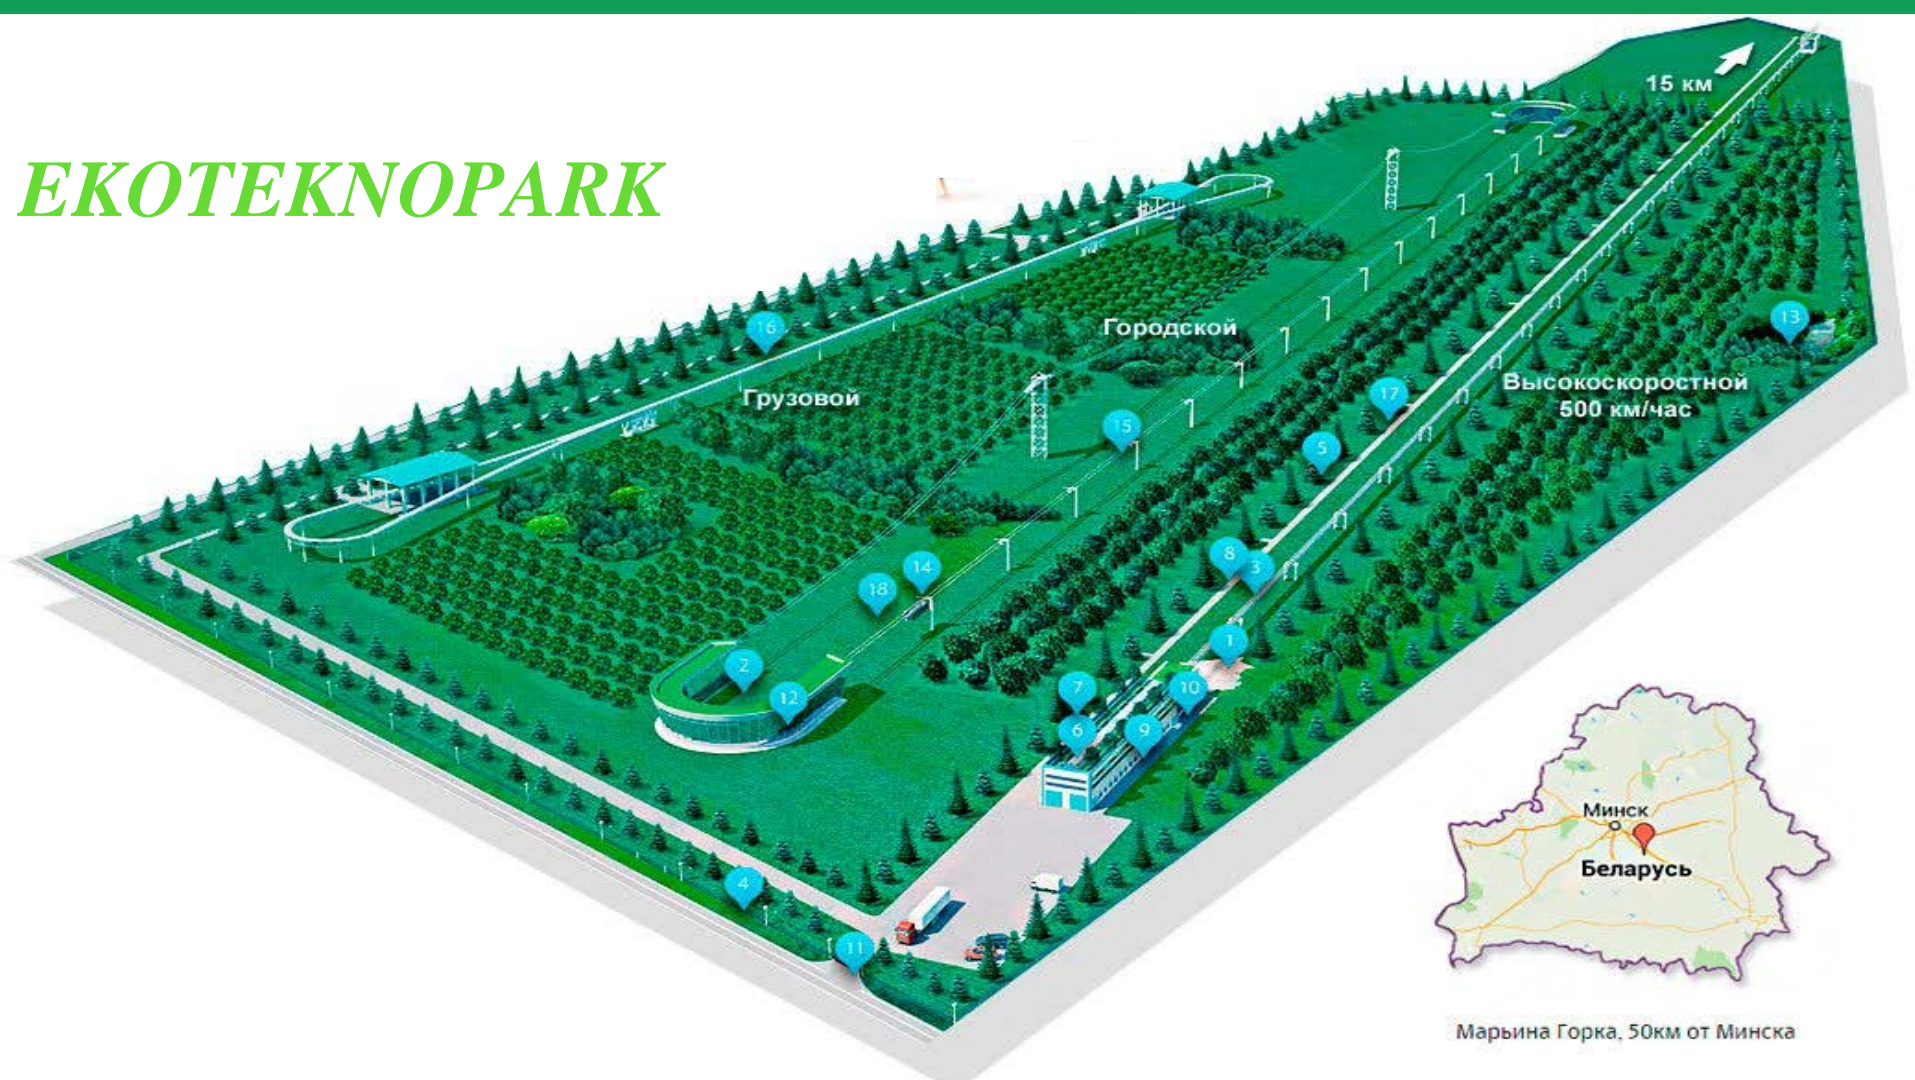

# ЕКОТЕКНОПАРК

Марына Горка, 50км от Минска

*1. SIFIR KİLOMETRE. BÜYÜK ÖLÇEKLİ «BELARUS HARİTASI» LEVHASI*

*SKYWAY teknolojisi «EkoTeknoPark» SIFIR KİLOMETRESİ yaklaşık 20x20 m boyutlarında büyük ölçekli «BELARUS HARİTASI» görünümünde, tek parça beton levhadan imal edilmiştir. Plaka üzerinde granit-bronz bir bileşim kullanılarak oluşturulmuştur.*

Skyway yenilikçi taşıma- altyapı kompleksinin dünya üzerindeki yolunun başlangıç koordinatlarını simgelemektedir.

*Hızlı, güvenli,  
ekonomik, çevre  
dostu ulaşım için  
başlangıç noktası!*

*‘Biz d nyayı  
ailemizden miras  
almıyoruz,  
 ocuklarımızdan  
 d n  alıyoruz.’*

# ЕКОТЕКНОПАРК

«SKYWAY TARİHİNDE  
YERİNİ AL»

# ЕКОТЕКНОПАРК

**PARK YOLU, KORULUK, BAHÇE, AĞAÇLAR VE KOMPOZİSYON ....**

**EkoteknoPark sınırlarının  
tamamı uzun ömürlü bitkilerle  
yeşillendirilecektir**

**(yaklaşık 10 000 bitki).**

**Ağaçlar dikilecek,  
doğal alan için  
meyve bitkileri ve  
ekzotik bitkilerin  
olduğu bahçeler  
oluşturulacak.**