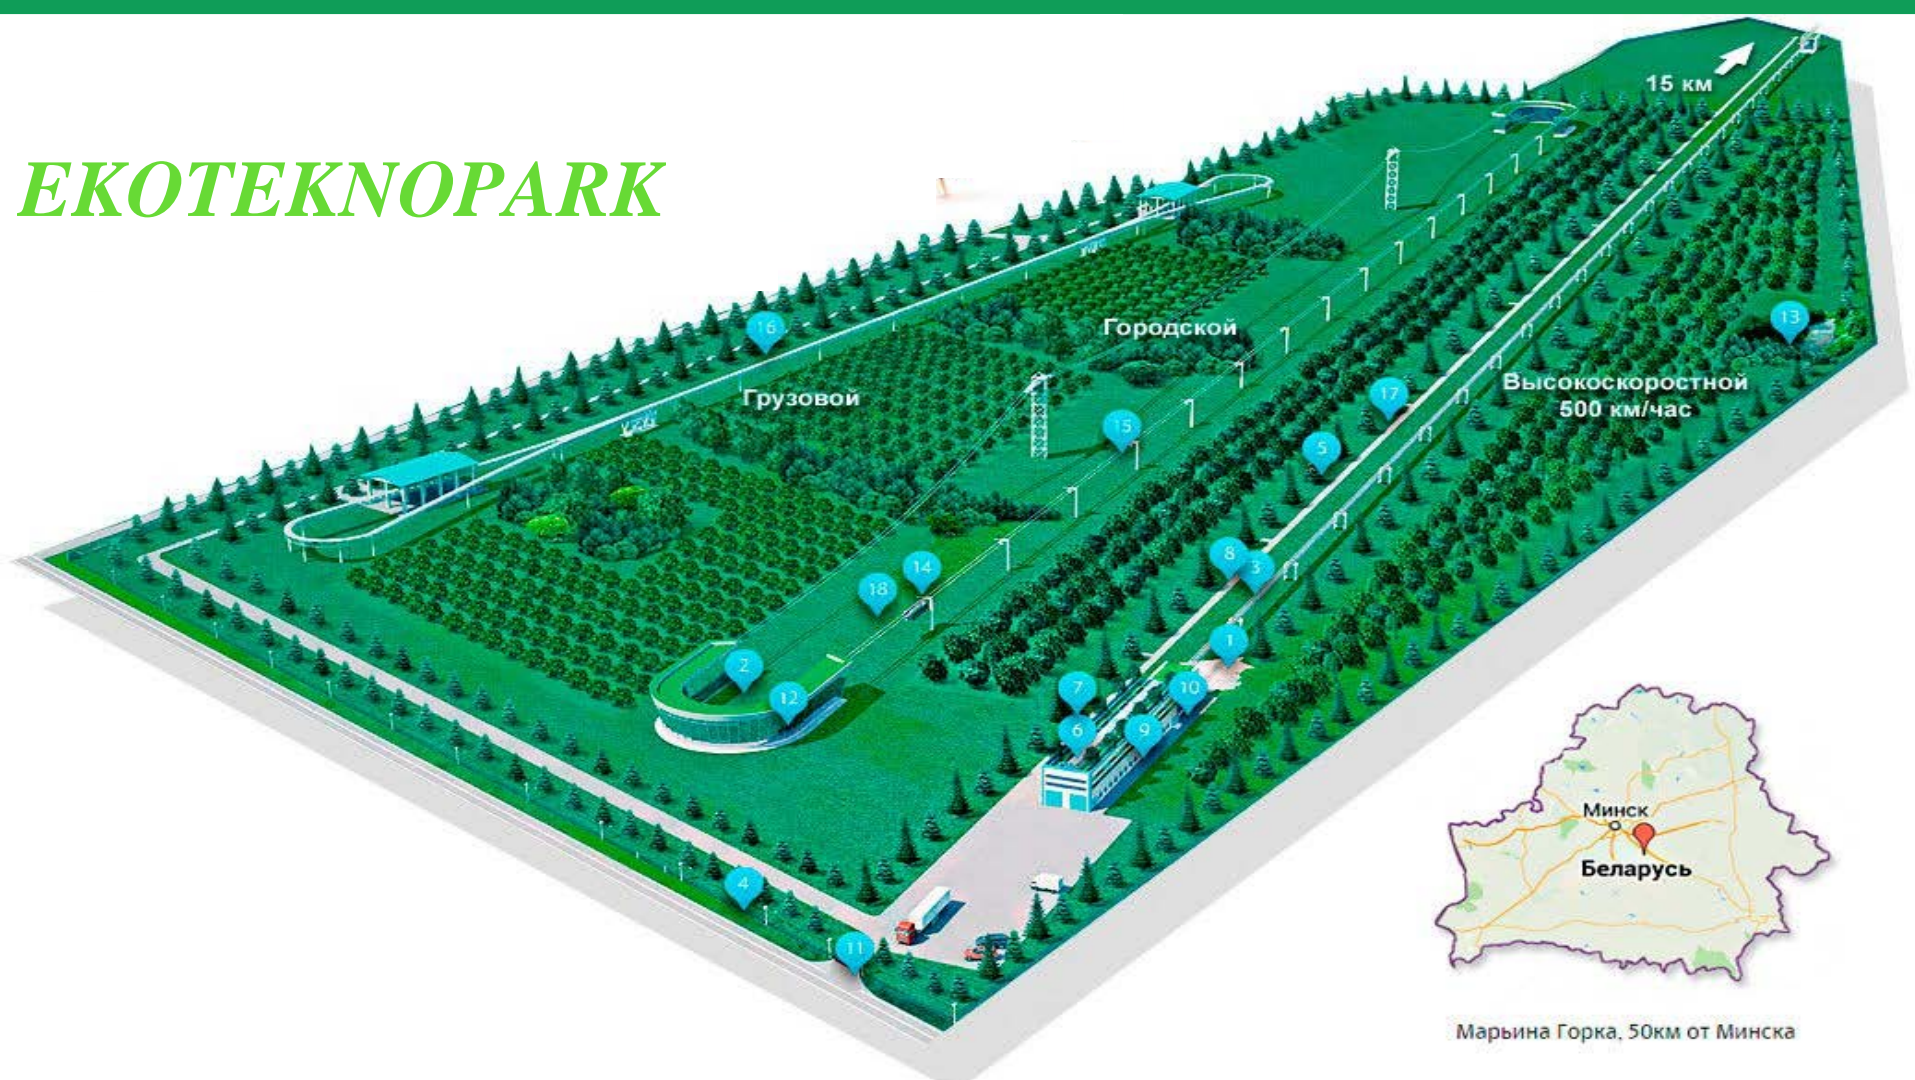

## *SKYWAY*

*Dünyayı temiz ve güvenli hale getirmek için tasarlanmış  
21. yüzyılın standartlarını karşılayan ulaşım sistemidir.*

---

# ЕКОТЕКНОПАРК

Марына Горка, 50км от Минска

*1. SIFIR KİLOMETRE. BÜYÜK ÖLÇEKLİ «BELARUS HARİTASI» LEVHASI*

*SKYWAY teknolojisi «EkoTeknoPark» SIFIR KİLOMETRESİ yaklaşık 20x20 m boyutlarında büyük ölçekli «BELARUS HARİTASI» görünümünde, tek parça beton levhadan imal edilmiştir. Plaka üzerinde granit-bronz bir bileşim kullanılarak oluşturulmuştur.*

Skyway yenilikçi taşıma- altyapı kompleksinin dünya üzerindeki yolunun başlangıç koordinatlarını simgelemektedir.

*Hızlı, güvenli,  
ekonomik, çevre  
dostu ulaşım için  
başlangıç noktası!*

*‘Biz d nyayı  
ailemizden miras  
almıyoruz,  
 ocuklarımızdan  
 d n  alıyoruz.’*

# ЕКОТЕКНОПАРК

**PARK YOLU, KORULUK, BAHÇE, AĞAÇLAR VE KOMPOZİSYON ....**

**EkoteknoPark sınırlarının  
tamamı uzun ömürlü bitkilerle  
yeşillendirilecektir**

**(yaklaşık 10 000 bitki).**

**Ağaçlar dikilecek,  
doğal alan için  
meyve bitkileri ve  
ekzotik bitkilerin  
olduğu bahçeler  
oluşturulacak.**