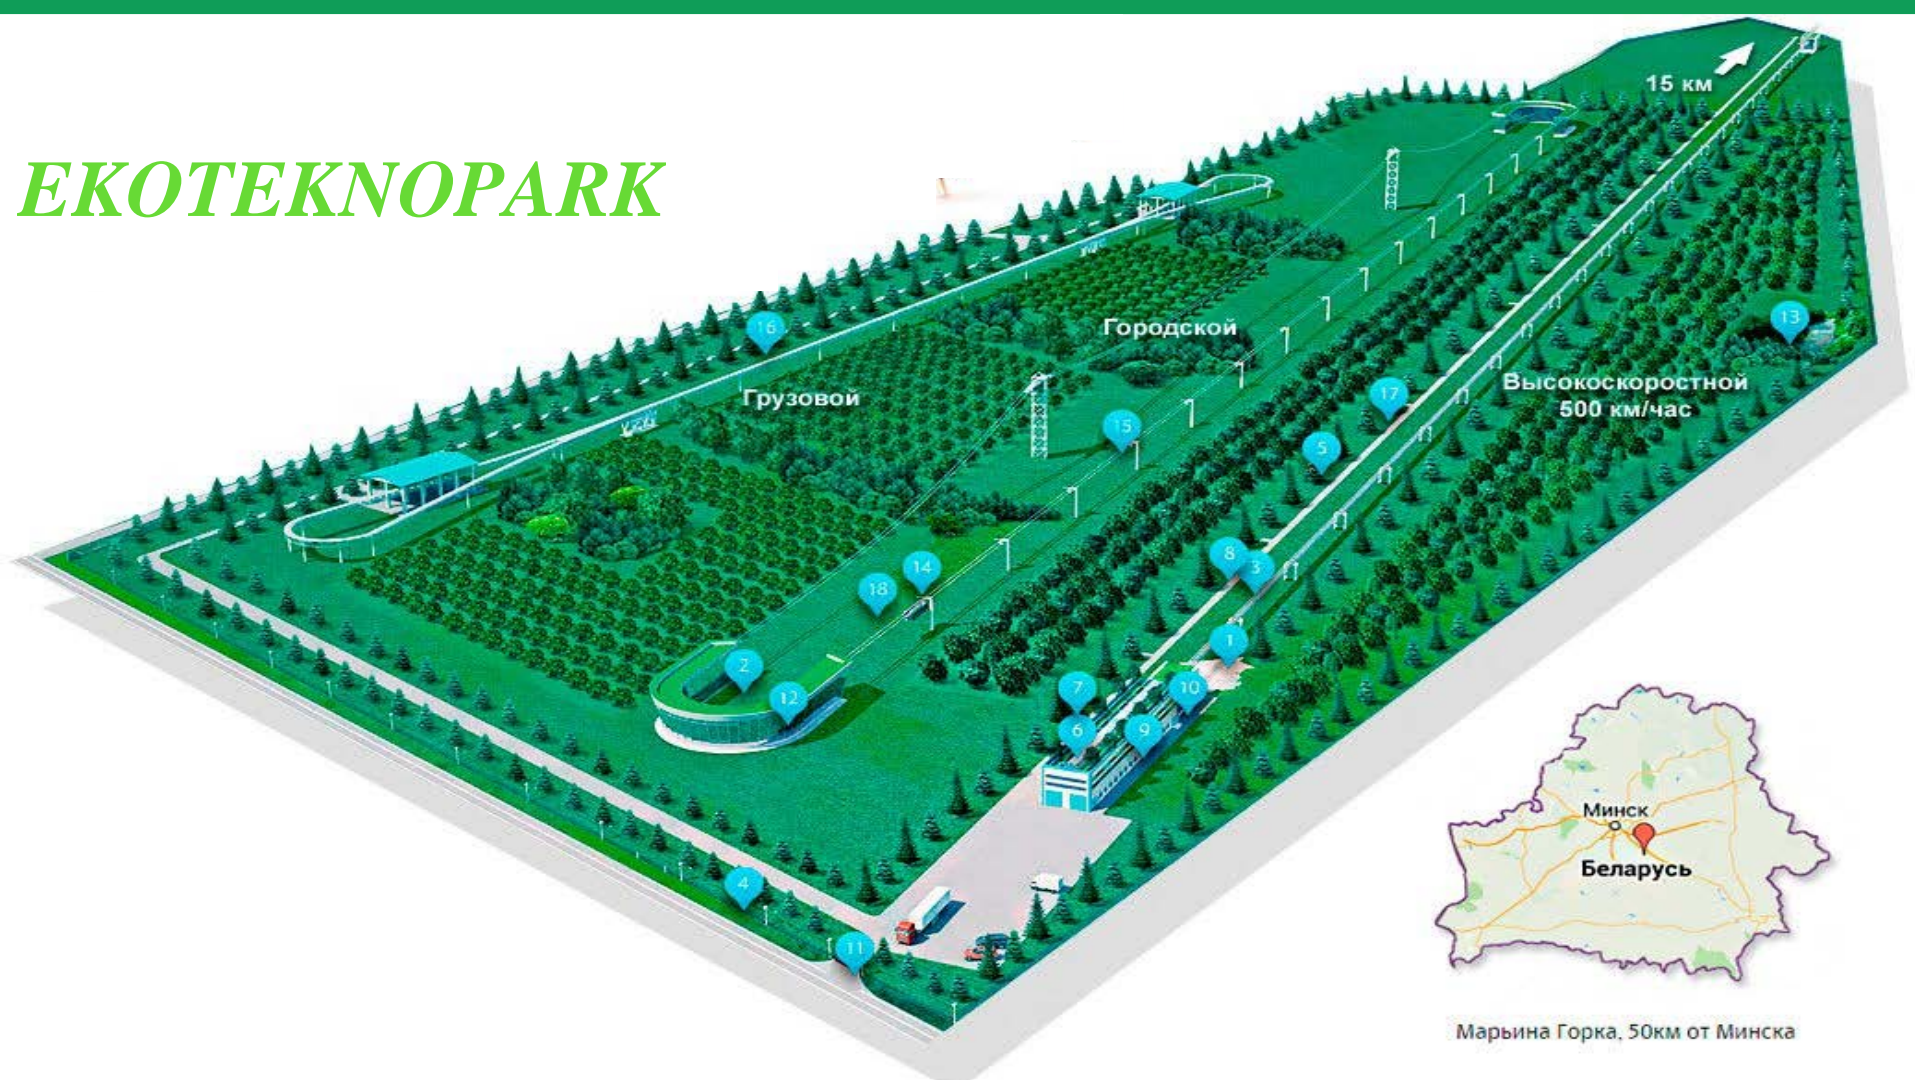

## *SKYWAY*

*Dünyayı temiz ve güvenli hale getirmek için tasarlanmış  
21. yüzyılın standartlarını karşılayan ulaşım sistemidir.*

---

ЭкоФест  
2017

HİNDİSTAN BAKANI  
SKYWAY  
UYGULANMASINA  
İLİŞKİN PLANLARINI  
AÇIKLADI

NOVOSIBIRSK ŐEHİR  
YÖNETİMİ: "GELECEK HIZLI  
HIZLI GELİYOR"

Iskenderun

Iskenderun

Aşkərbeyli

Düğünürdu

Mountain

Sücikaönü

Güzelköy

# ЕКОТЕКНОПАРК

Марына Горка, 50км от Минска

*1. SIFIR KİLOMETRE. BÜYÜK ÖLÇEKLİ «BELARUS HARİTASI» LEVHASI*

*SKYWAY teknolojisi «EkoTeknoPark» SIFIR KİLOMETRESİ yaklaşık 20x20 m boyutlarında büyük ölçekli «BELARUS HARİTASI» görünümünde, tek parça beton levhadan imal edilmiştir. Plaka üzerinde granit-bronz bir bileşim kullanılarak oluşturulmuştur.*

# ЕКОТЕКНОПАРК

**PARK YOLU, KORULUK, BAHÇE, AĞAÇLAR VE KOMPOZİSYON ....**

**EkoteknoPark sınırlarının  
tamamı uzun ömürlü bitkilerle  
yeşillendirilecektir**

**(yaklaşık 10 000 bitki).**

**Ağaçlar dikilecek,  
doğal alan için  
meyve bitkileri ve  
ekzotik bitkilerin  
olduğu bahçeler  
oluşturulacak.**