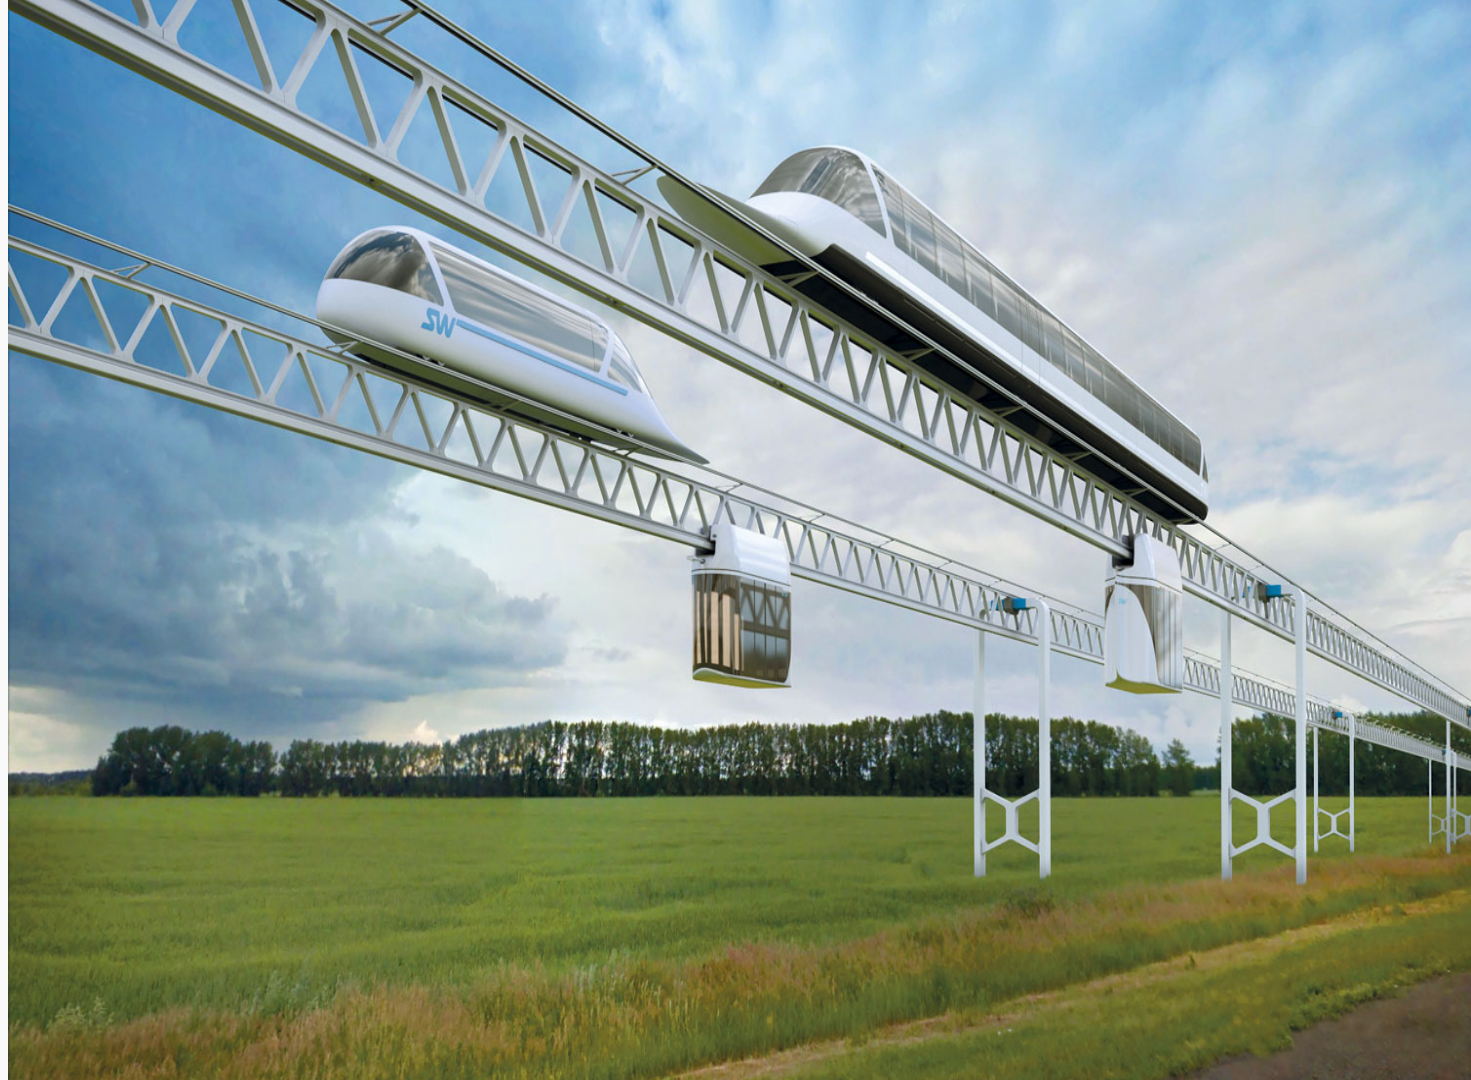

NOVOSIBIRSK ŐEHİR
YÖNETİMİ: "GELECEK HIZLI
HIZLI GELİYOR"