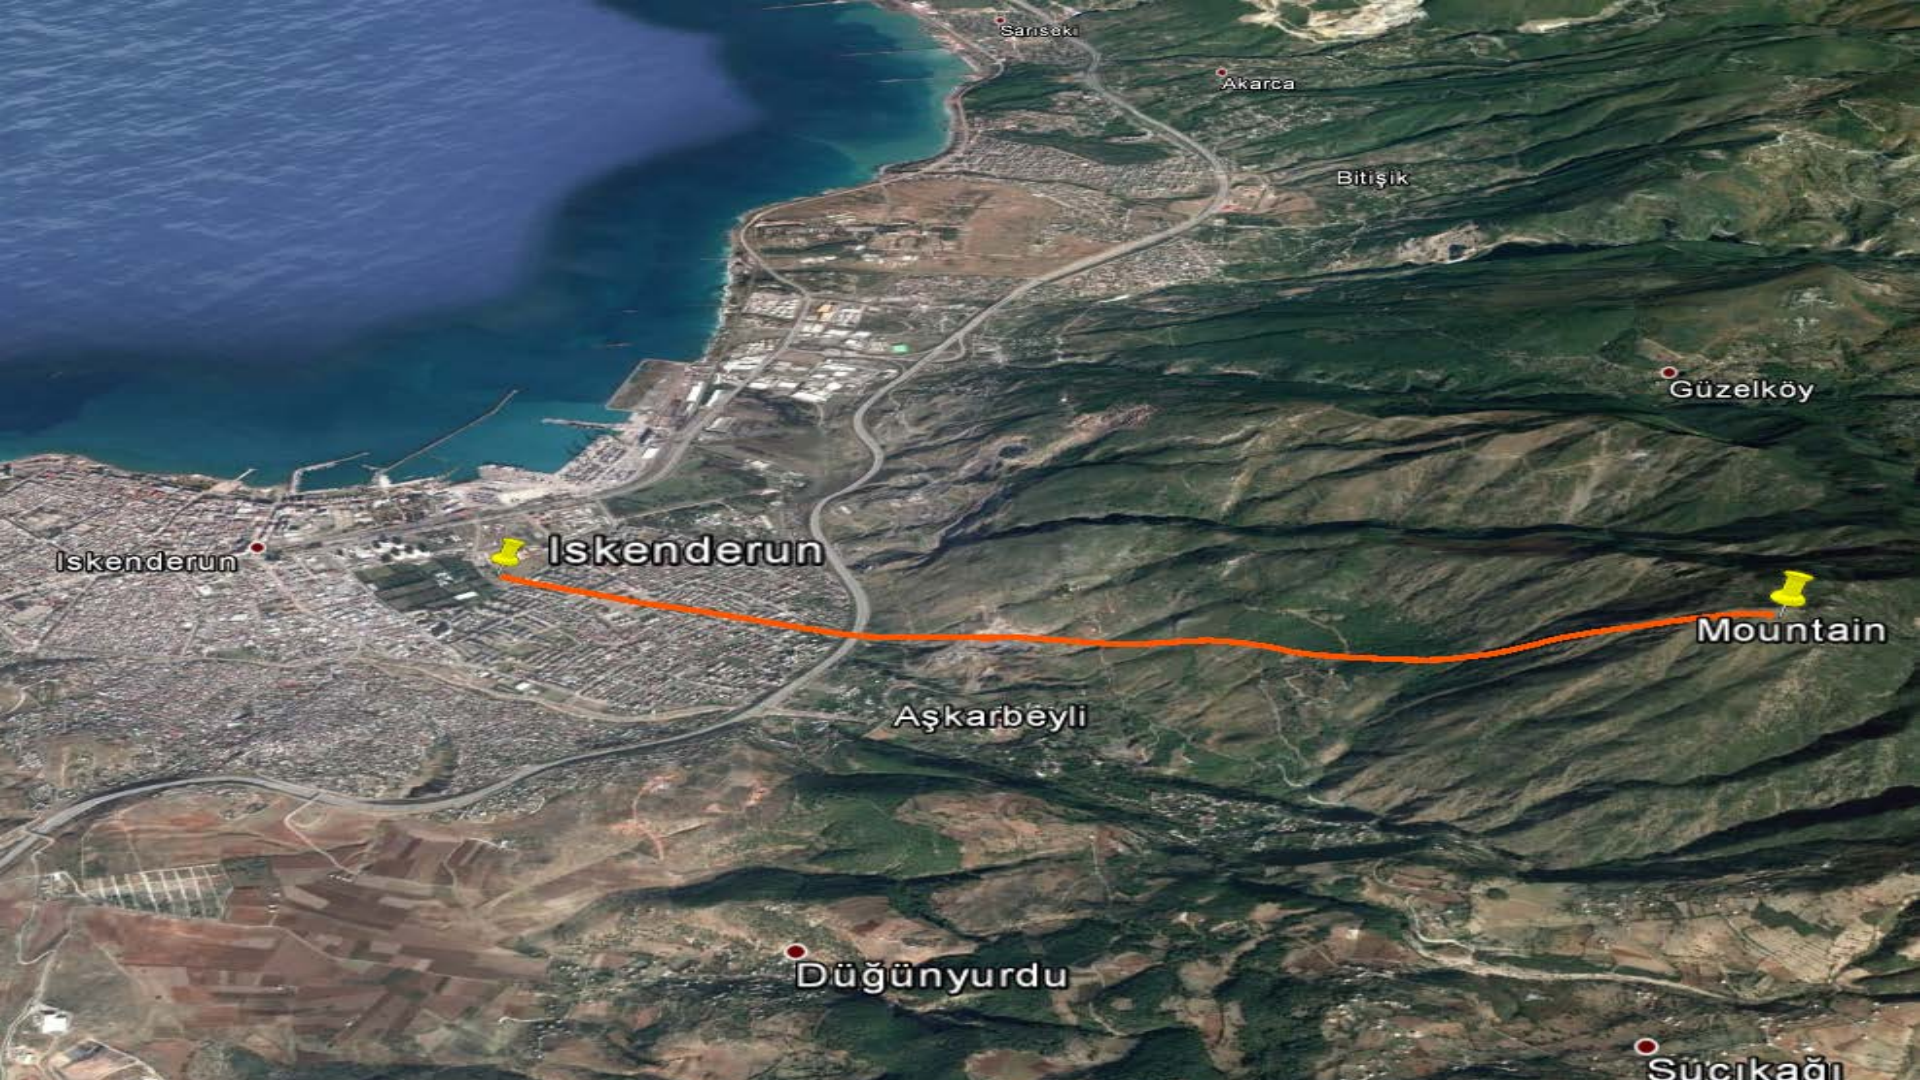

Iskenderun

Iskenderun

Aşkərbeyli

Düğünürdu

Mountain

Sücikaönü

Güzelköy

Bitişik

Akarca

Sansöki