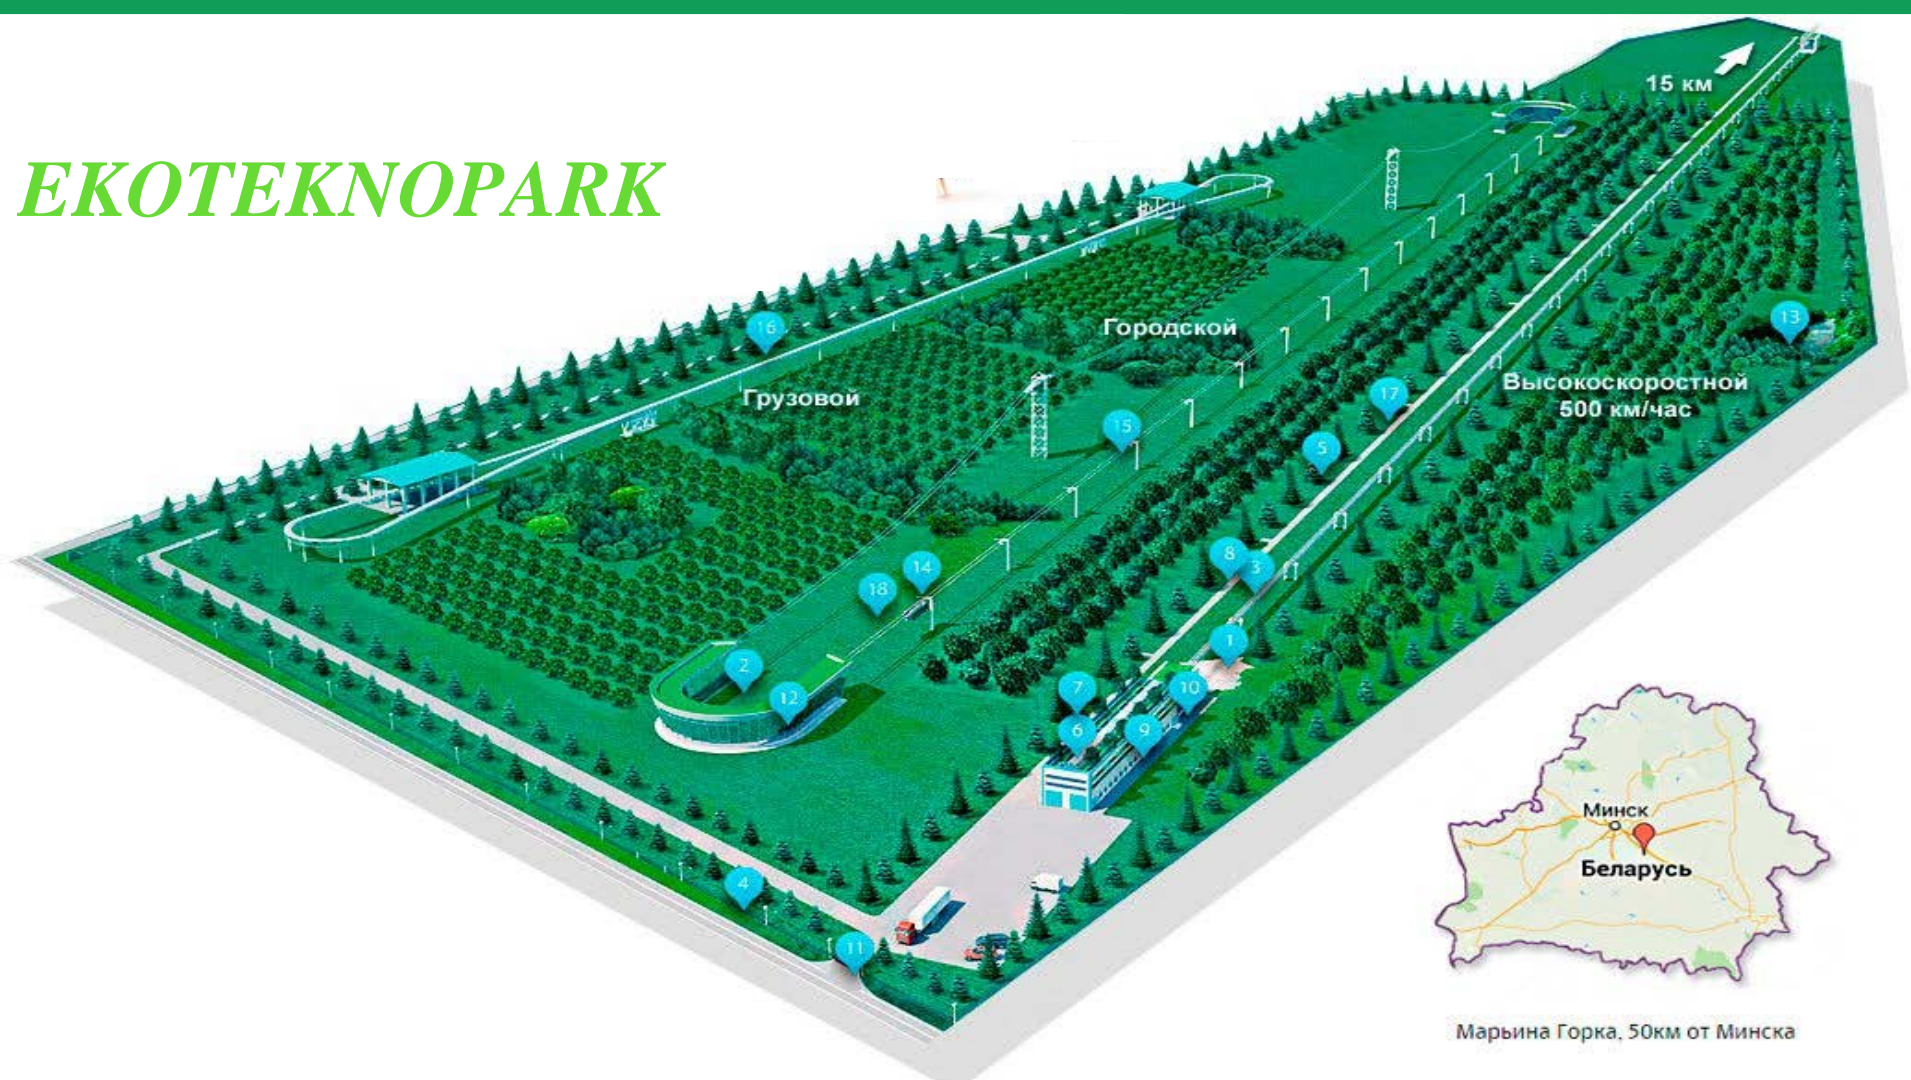

# ЕКОТЕКНОПАРК

Марына Горка, 50км от Минска

*1. SIFIR KİLOMETRE. BÜYÜK ÖLÇEKLİ «BELARUS HARİTASI» LEVHASI*

*SKYWAY teknolojisi «EkoTeknoPark» SIFIR KİLOMETRESİ yaklaşık 20x20 m boyutlarında büyük ölçekli «BELARUS HARİTASI» görünümünde, tek parça beton levhadan imal edilmiştir. Plaka üzerinde granit-bronz bir bileşim kullanılarak oluşturulmuştur.*

# ЕКОТЕКНОПАРК

**PARK YOLU, KORULUK, BAHÇE, AĞAÇLAR VE KOMPOZİSYON ....**

**EkoteknoPark sınırlarının  
tamamı uzun ömürlü bitkilerle  
yeşillendirilecektir**

**(yaklaşık 10 000 bitki).**

**Ağaçlar dikilecek,  
doğal alan için  
meyve bitkileri ve  
ekzotik bitkilerin  
olduğu bahçeler  
oluşturulacak.**