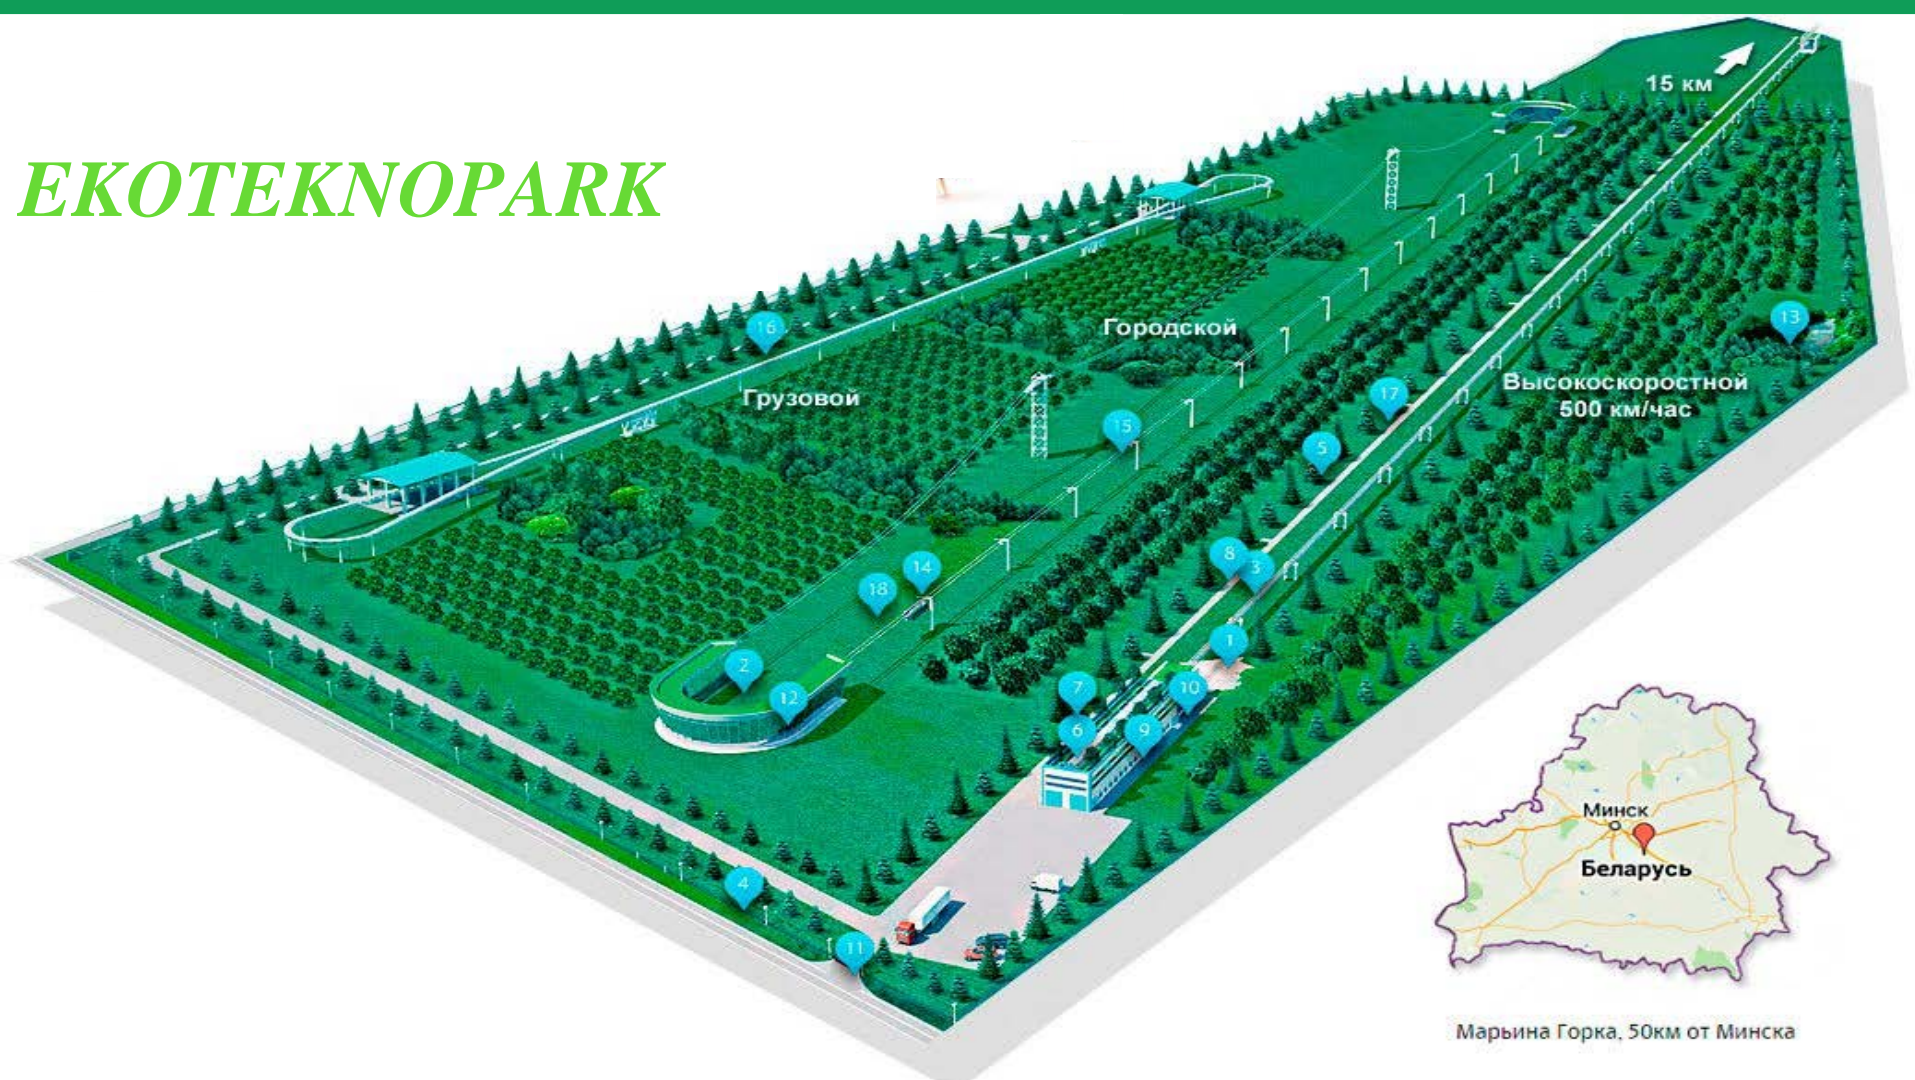

***ÜRETİM VE MONTAJ ATÖLYE BİNASI***

*Üretim ve montaj atölyesi özellikle raylı hat ve desteklerin seri üretimi, unibike ve unibus montajı, ve SKYWAY altyapı araçları için kurulmuştur. Üretim ve montaj atölyesi inşaatı EkoTeknoPark topraklarında SkyWay şirketler grubunun ileri teknoloji üretiminin ve Dünyanın bütün kıtalarında bulunacak olan adres projelerin başlangıç noktasıdır.*

# ЕКОТЕКНОПАРК

Марына Горка, 50км от Минска

EKOTEKNOPARK GEZİSİNDE  
EN ÇOK ZİYARET EDİLEN  
YERLERDEN BİRİ OLAN  
SKYWAY MÜZESİ!!!

***HAFTAYA SUNUMUMUZ KALDIĞIMIZ YERDEN DEVAM EDECEKTİR...***

*İLGİNİZ İÇİN TEŞEKKÜR EDERİZ,*