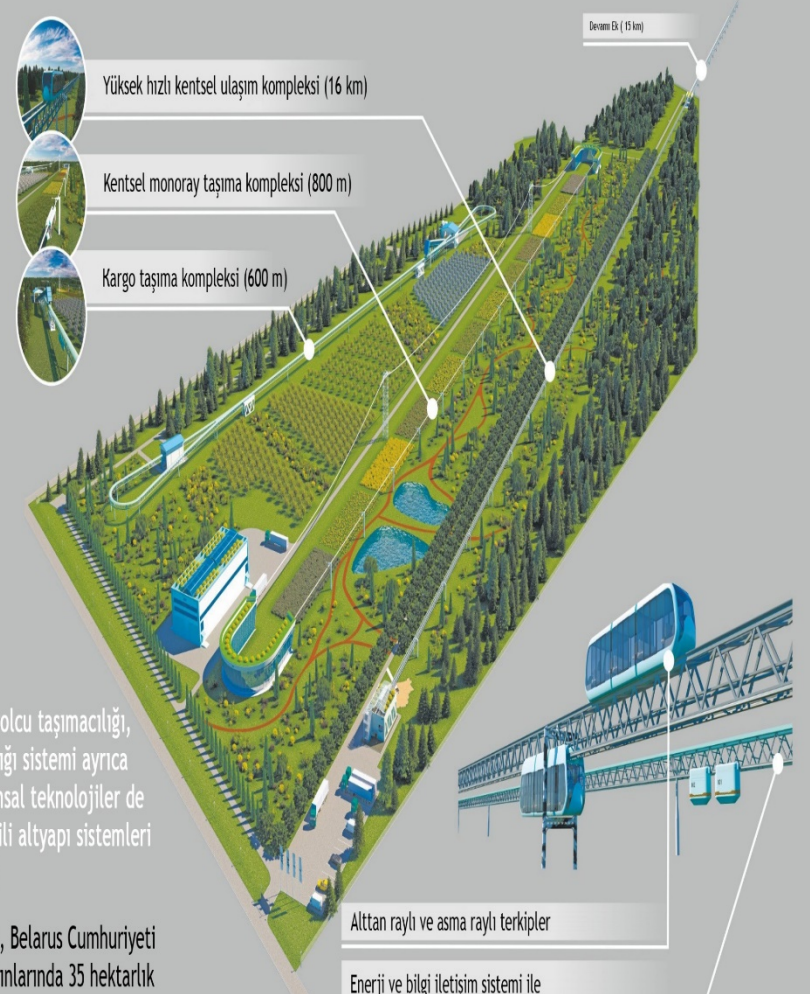

SkyWay yenilikçi teknolojinin pratik uygulama alanı, uluslararası değerlendirme ve sertifikalandırma merkezi.

Yüksek hızlı kentsel ulaşım kompleksi (16 km)

Kentsel monoray taşıma kompleksi (800 m)

Kargo taşıma kompleksi (600 m)

Devamı Ek (15 km)

Altın raylı ve asma raylı terkipler

Enerji ve bilgi iletişim sistemi ile entegre edilebilen raylı-hat altyapısı

EkoTeknoPark'da yüksek hızlı kentsel yolcu taşımacılığı, SkyWay yük taşımacılığı sistemi ayrıca biyoçeşitlilik ve tarımsal teknolojiler de dahil olmak üzere ilgili altyapı sistemleri gösterimde olacaktır.

EkoTeknoParkın inşaatı, Belarus Cumhuriyeti Marina Gorka şehri yakınlarında 35 hektarlık bir alan üzerinde yapılmaktadır.

SkyWay Eco Techno Park

- Sertifikalendirme süreçleri
- Test süreçleri
- Ar-ge süreçlerinin yürütülmesi
- SkyWay ürünlerinin sergilenmesi
- 300 milyon dolarlık maliyeti