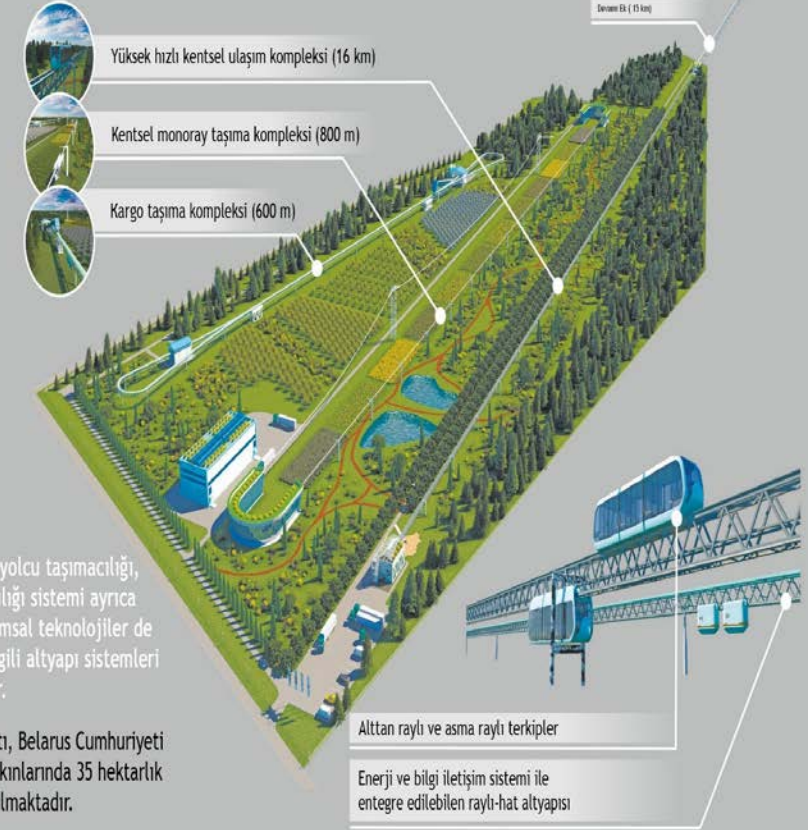

ELEKTRİKLİ UNIBIKE TEKNOLOJİSİNDE SERİ ÜRETİME GEÇİŞ

RSW TR
invest group

ÇİNLİ ÜRETİCİ VE GİRİŞİMCİLERİN TEKNOLOJİYE OLAN BÜYÜK İLGİLERİ VE TEKNOLOJİYİ KOPYALAMA ÇABALARI

FAALİYET GÖSTERİLEN 140 ÜZERİ ÜLKEDE İÇ BORSA AKTİVASYONU VE HİSSE ALIM/SATIM İŞLEMİ BAŞLANGICI

BELARUS DIŐINDAKİ DİĐER ÜLKELERDE EKO TEKNOPARKLARIN AÇILMASI

ЭКО
ТЕХНО
ПАРК

EkoTeknoPark

SkyWay yenilikçi teknolojinin pratik uygulama alanı, uluslararası değerlendirme ve sertifikalandırma merkezi.

EkoTeknoPark'da yüksek hızlı kentsel yolcu taşımacılığı, SkyWay yük taşımacılığı sistemi ayrıca biyoçeşitlilik ve tarımsal teknolojiler de dahil olmak üzere ilgili altyapı sistemleri gösterimde olacaktır.

EkoTeknoParkın inşaatı, Belarus Cumhuriyeti Marina Gorka şehri yakınlarında 35 hektartık bir alan üzerinde yapılmaktadır.

GOOGLE-LINE VE SIMTRAVEL İŞ ESASINA GÖRE KENDİ MOBİL HAT PROJESİ OLAN "SKY TALK" PROJESİ ÇALIŞMALARINA BAŞLANMASI