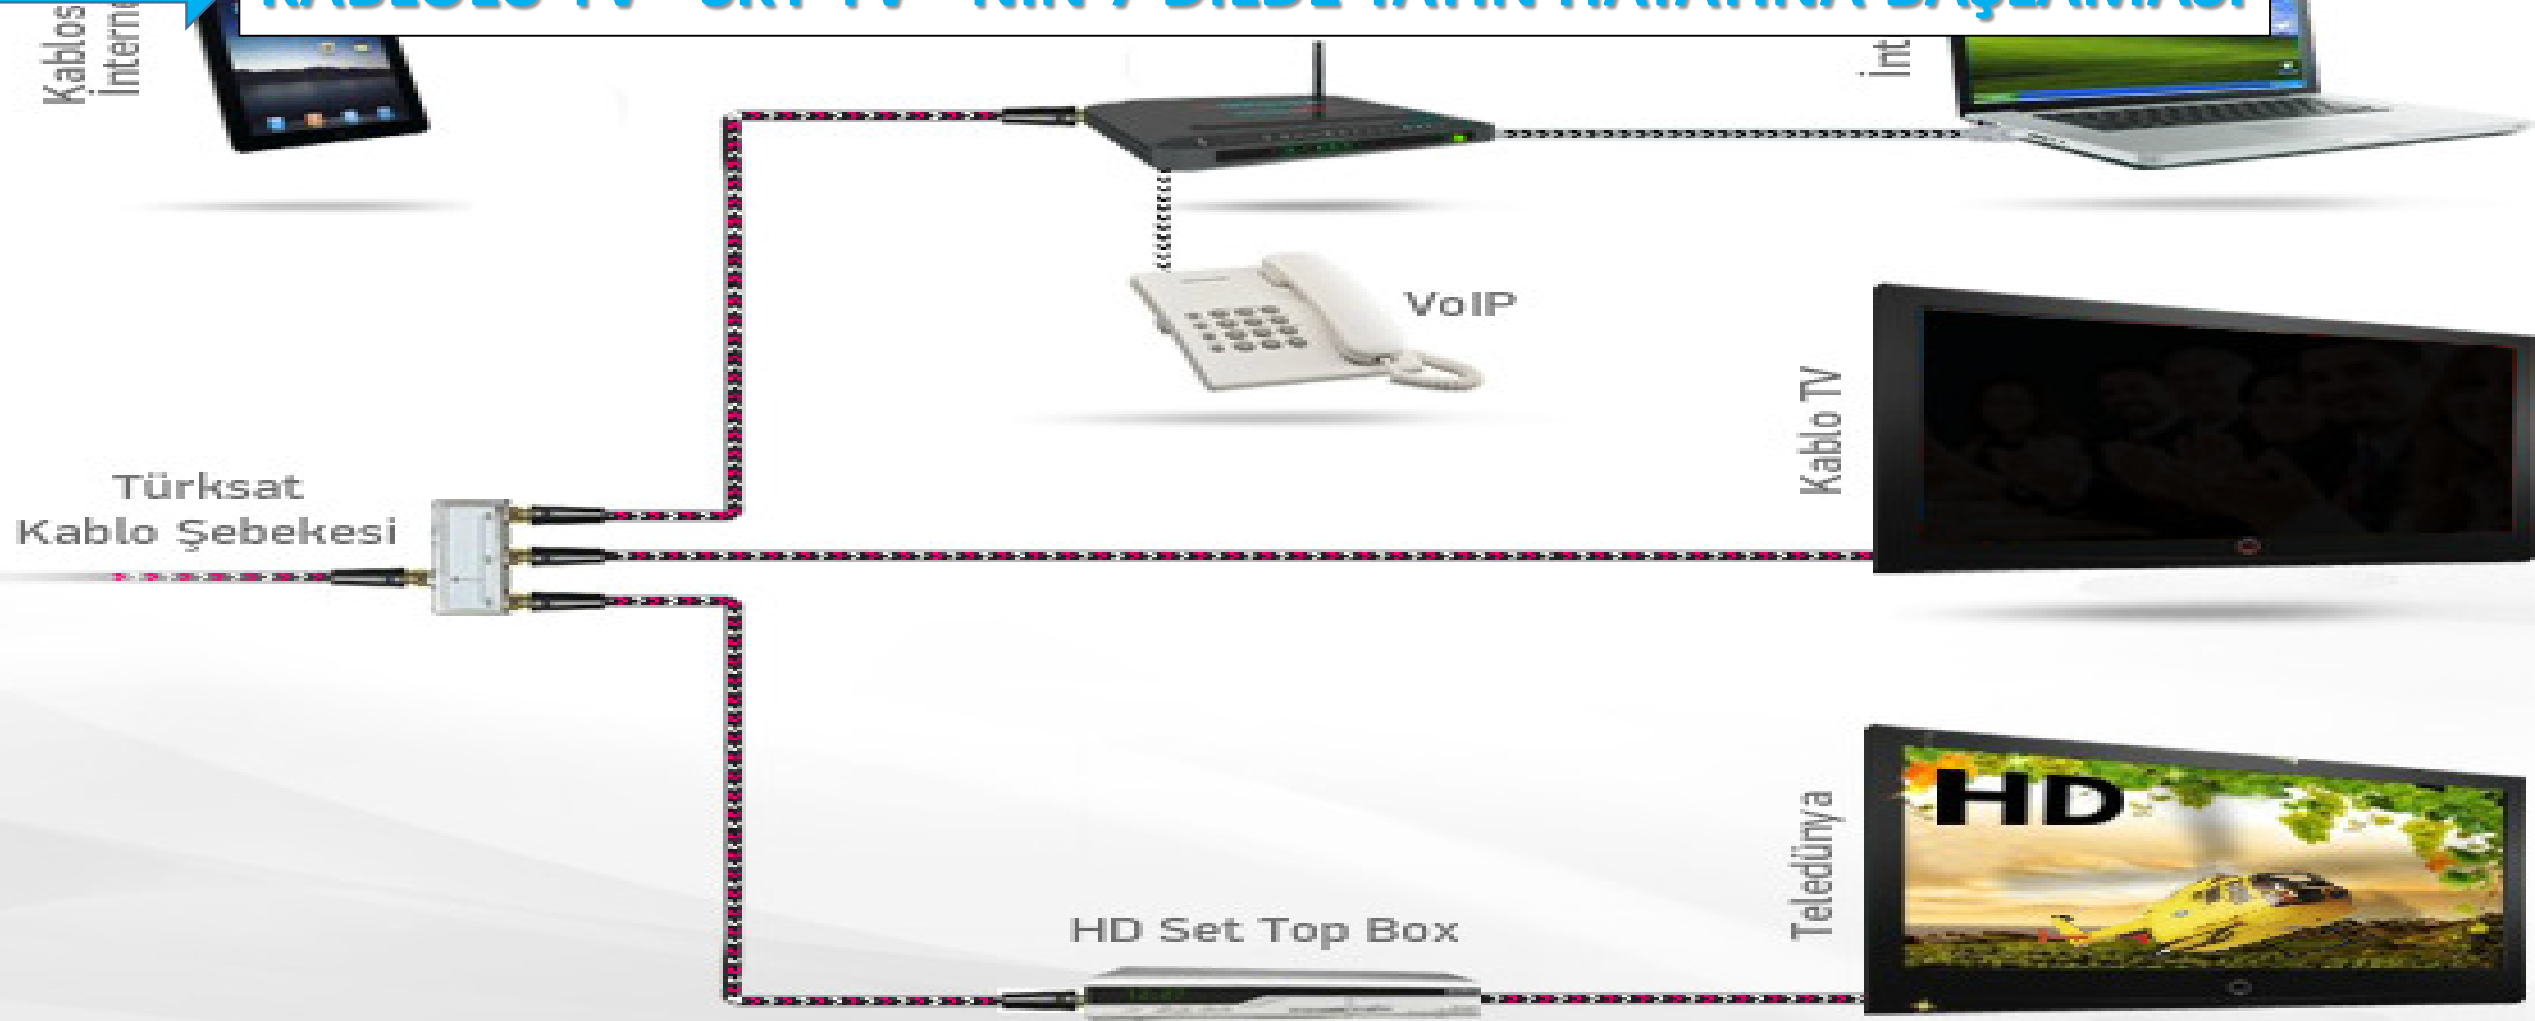

KABLOLU TV "SKY TV" NİN 7 DİLDE YAYIN HAYATINA BAŞLAMASI