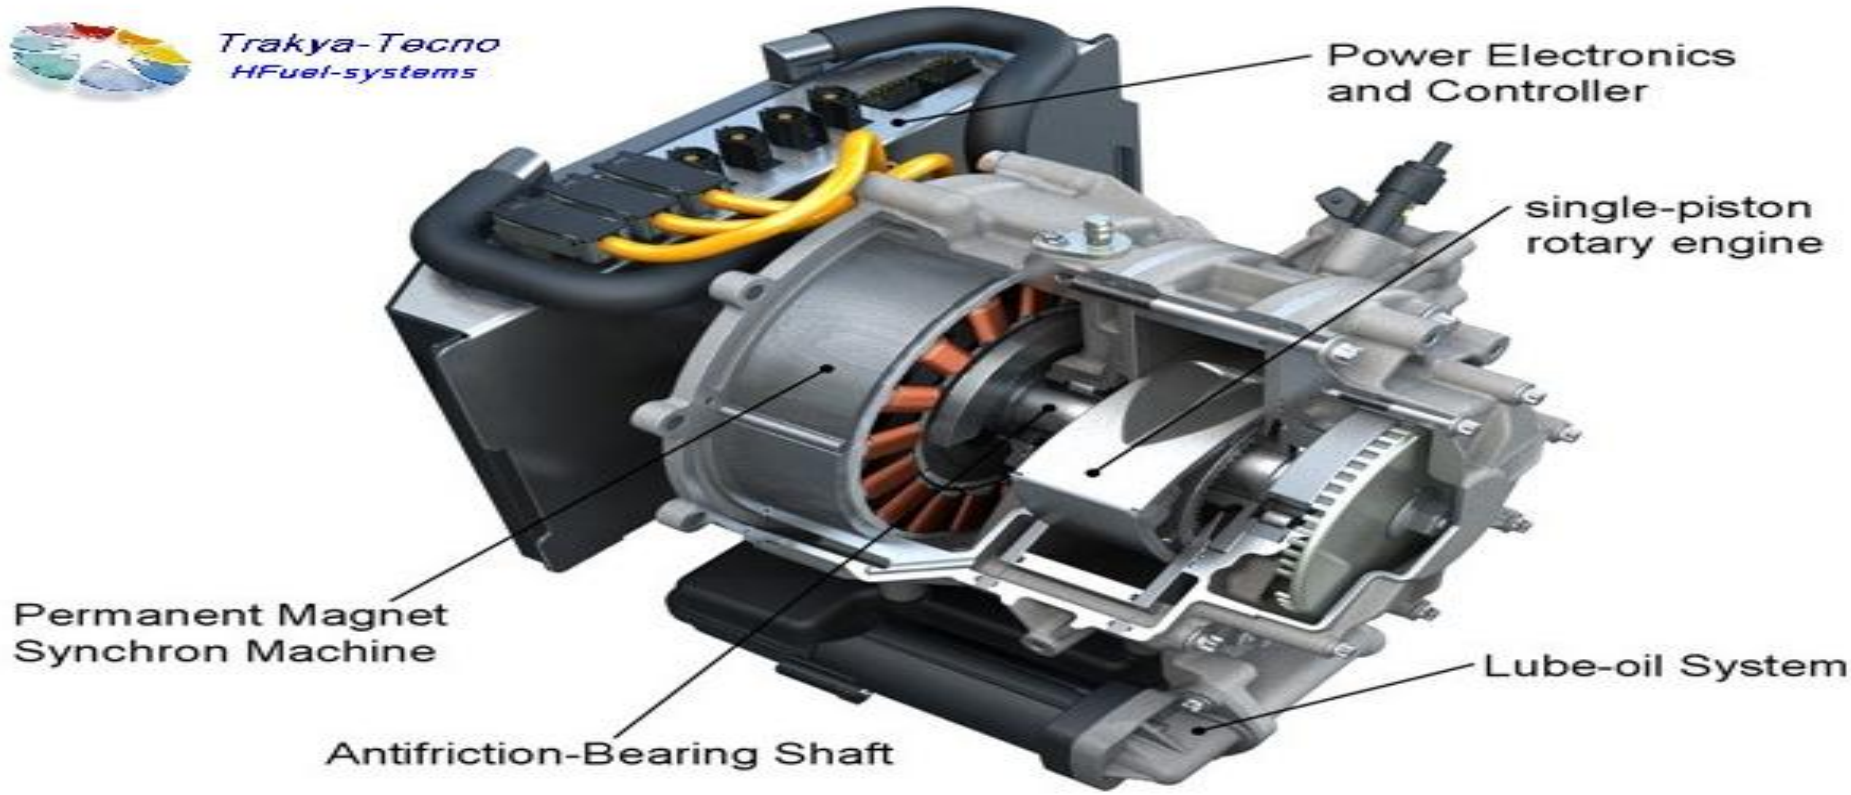

KABLOLU TV "SKY TV" NİN 7 DİLDE YAYIN HAYATINA BAŞLAMASI

Trakya-Tecno
HFuel-systems

Türkiyede Yeni %100 Hidrojen le çalışan Motor tasarımı 50hp/120hp

RSW TR
invest group

RSW TR

YERLEŐİM MERKEZLERİ VE GÜVENLİK İHTİYACI OLAN MERKEZLERDE SKY WAY GÜVENLİK TEKNOLOJİLERİNİ İÇEREN "SKY SEE" UYGULAMASININ BAŐLATILMASI