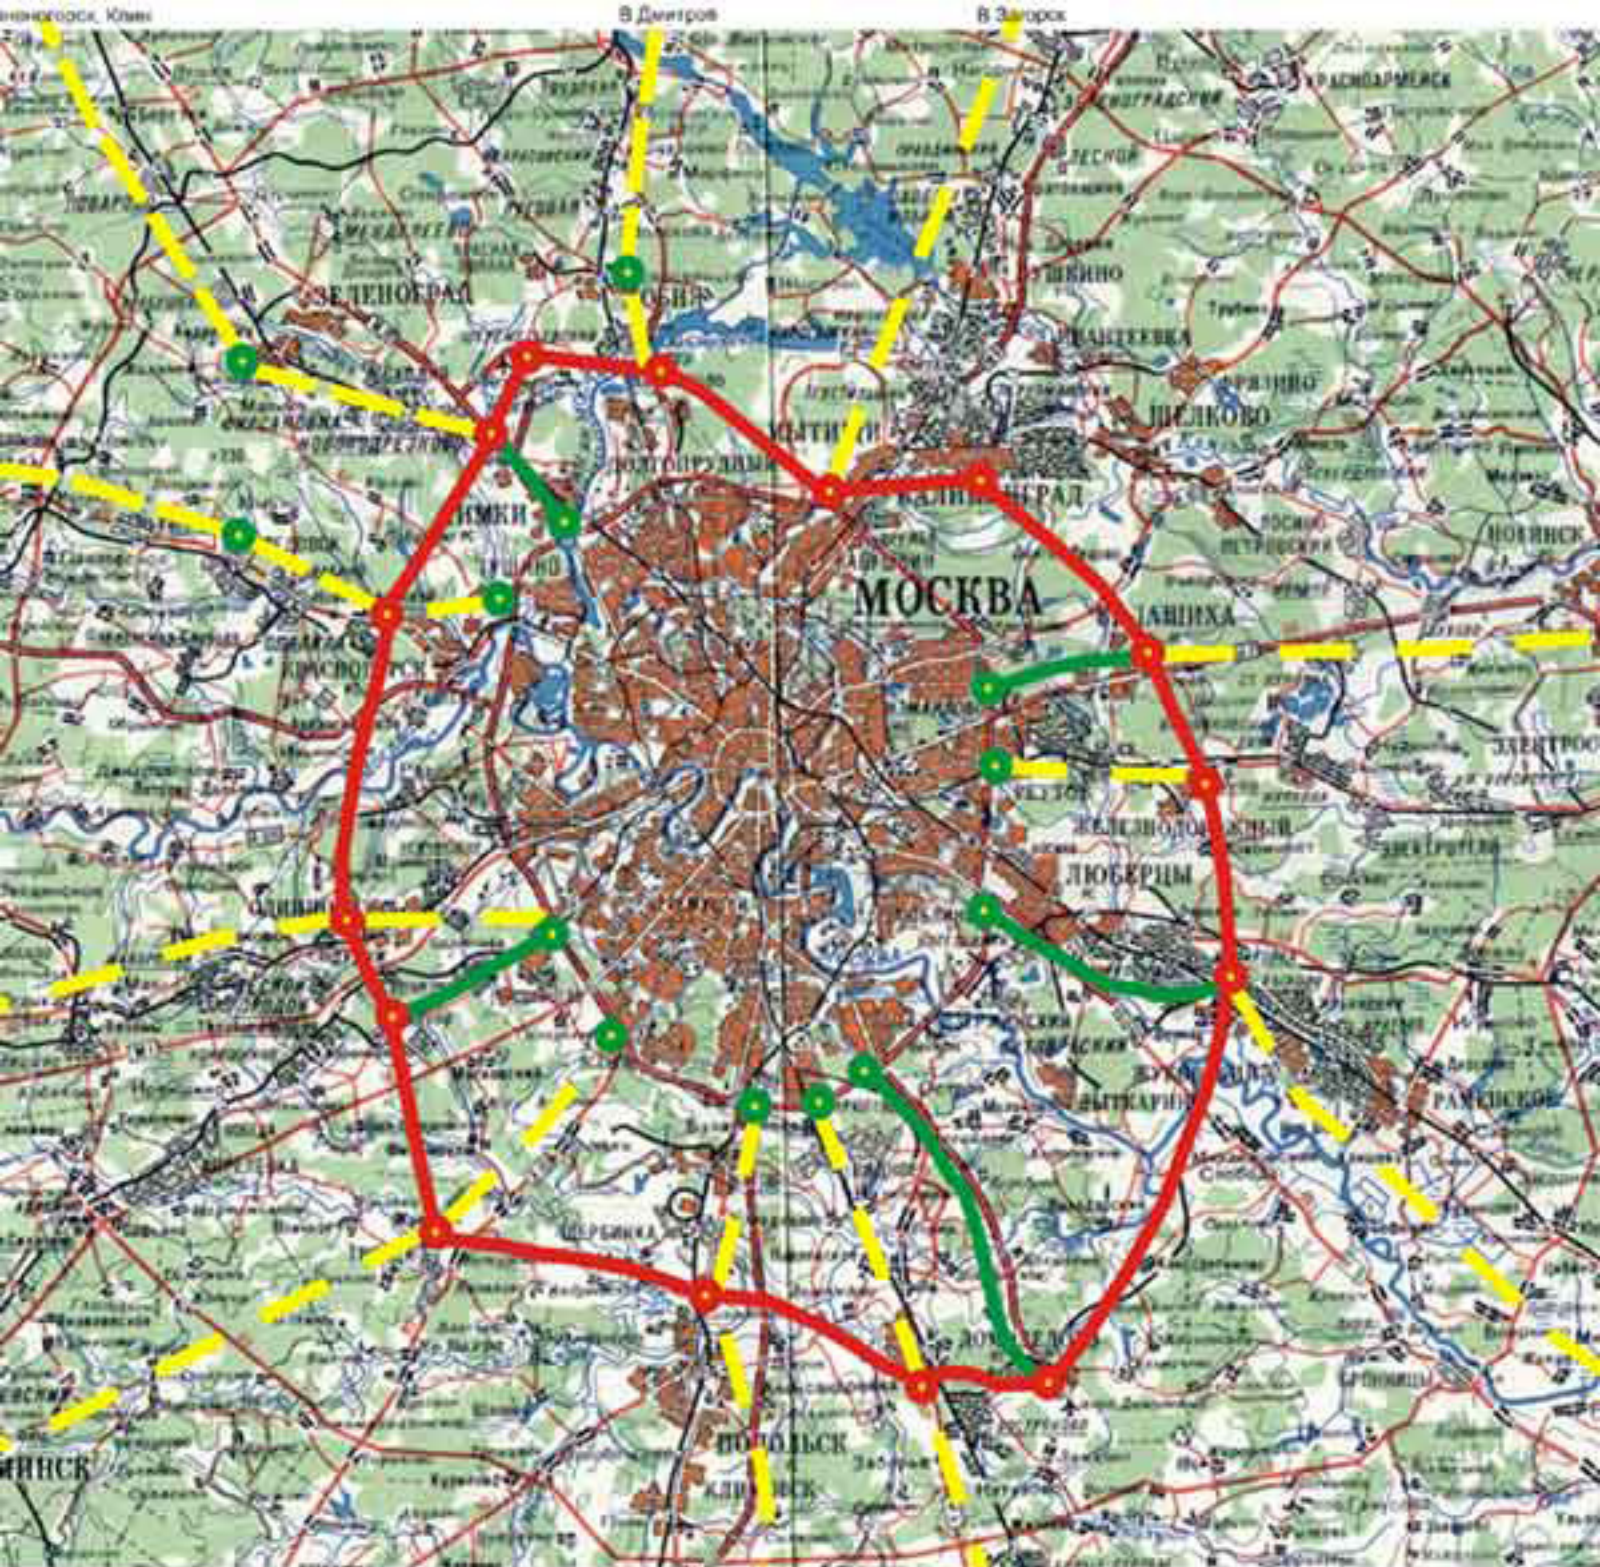

ПАРОМНАЯ ПЕРЕПРАВА СТЮ

УЭЛЭН

КАЛИНИНГРАД

МУРМАНСК

САНКТ-ПЕТЕРБУРГ

КОРФ

МИНСК

АРХАНГЕЛЬСК

ТИКСИ

МОСКВА

ВОРКУТА

НОРИЛЬСК

ХАТАНГА

САЛЕХАРД

ПЕТРОПАВЛОВСК
КАМЧАТСКИЙ

СОЧИ

ЕКАТЕРИНБУРГ

НОВОСИБИРСК

КРАСНОЯРСК

КОМСОМОЛЬСК
НА-АМУРЕ

ЮЖНО-
САХАЛИНСК

ХАБАРОВСК

ВЛАДИВОСТОК

ИРКУТСК

61

MOSCOW-TOKYO

Трасса СТЮ

Общая протяженность трассы 7140м

Граница территории музея-заповедника "Коломенское"

- Кольцевая трасса (199 км)
- Основные радиальные трассы
- - - Дополнительные радиальные трассы