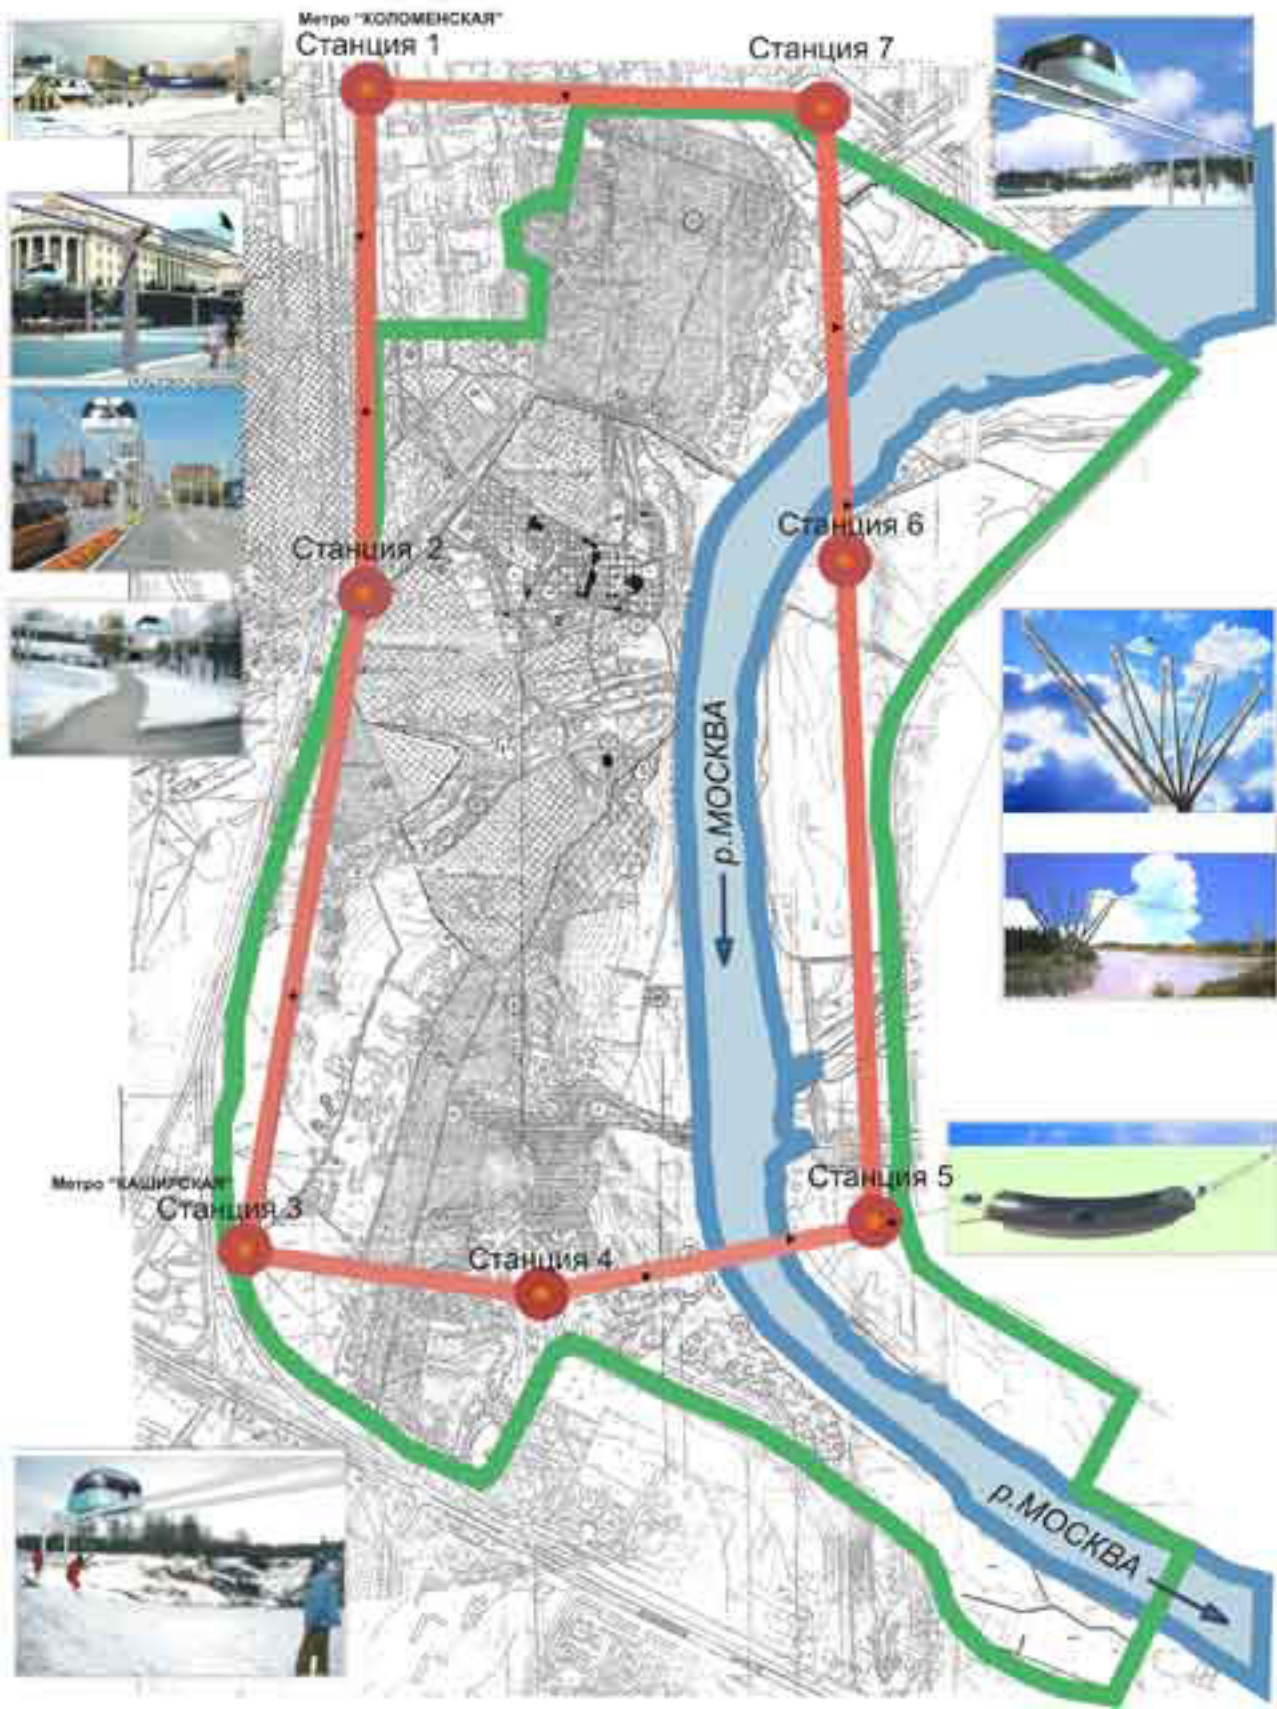

RU-801

IHO-361

RU-801

IHO-361

Количество сидячих мест

Количество стоячих мест

Количество мест для инвалидов

An aerial, isometric view of a ferry deck. The deck is a light-colored rectangular platform with a metal railing. Two trucks are parked on the deck: a red truck with a blue trailer and a blue truck with a grey trailer. The ferry is on a body of blue water, with a green shoreline visible on the right. The text "ПАРОМНАЯ ПЕРЕПРАВА СТЮ" is overlaid at the bottom in white, bold, sans-serif font.

MOSCOW-TOKYO **МОСКВА-ТОКИО**
DISTANCE: 7796 km ПУТЕСКОЗНАНИЕ: 7796 km
STATION: MOSCOW СТАНЦИЯ: МОСКВА
DEPARTURE TIME: 08:00 ВРЕМЯ В ПУТЕ: 20 ч 15 мин

MOSCOW-TOKYO **МОСКВА-ТОКИО**
DISTANCE: 7796 km ПУТЕСКОЗНАНИЕ: 7796 km
STATION: MOSCOW СТАНЦИЯ: МОСКВА
DEPARTURE TIME: 08:00 ВРЕМЯ В ПУТЕ: 20 ч 15 мин

61

MOSCOW-TOKYO

Трасса СТЮ

Общая протяженность трассы 7140м

Граница территории музея-заповедника "Коломенское"

- Кольцевая трасса (199 км)
- Основные радиальные трассы
- - - Дополнительные радиальные трассы

В Чехов, Серпухов В Ступино, Клину

NO-351

NO-351